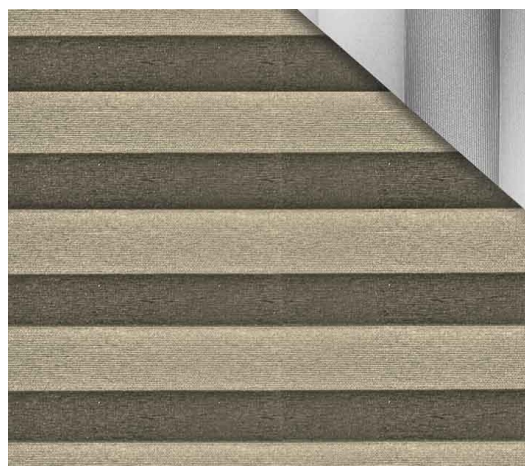

Galaxy 1 F.R. Plisse

20 mm / Art. TP/3725/14

CARATTERISTICHE

Altezza_cm	230
Spessore	0,22
Peso_g_mq	120
Trasmissione_Solare	12
Riflessione_Solare	54
Assorbimento_Solare	34
Trasmissione_Luce	11
Riflessione_Luce	52
GtotInt	0,42
Abbattimento_UV	88
Variante	TP/3725/14
Composizione	100% PL Trevira CS
Ignifugo	Classe 1 (I), M1 (F), B1 (D)
HealthCertification	OEKO-TEX
Trasparenza	Attenuante
Solidita_colore_luce	5/6
Outdoor	No
Saldabile	No
Orientabile	Si
Giuntabile	Si
IMO	No
Tonalità	Beige