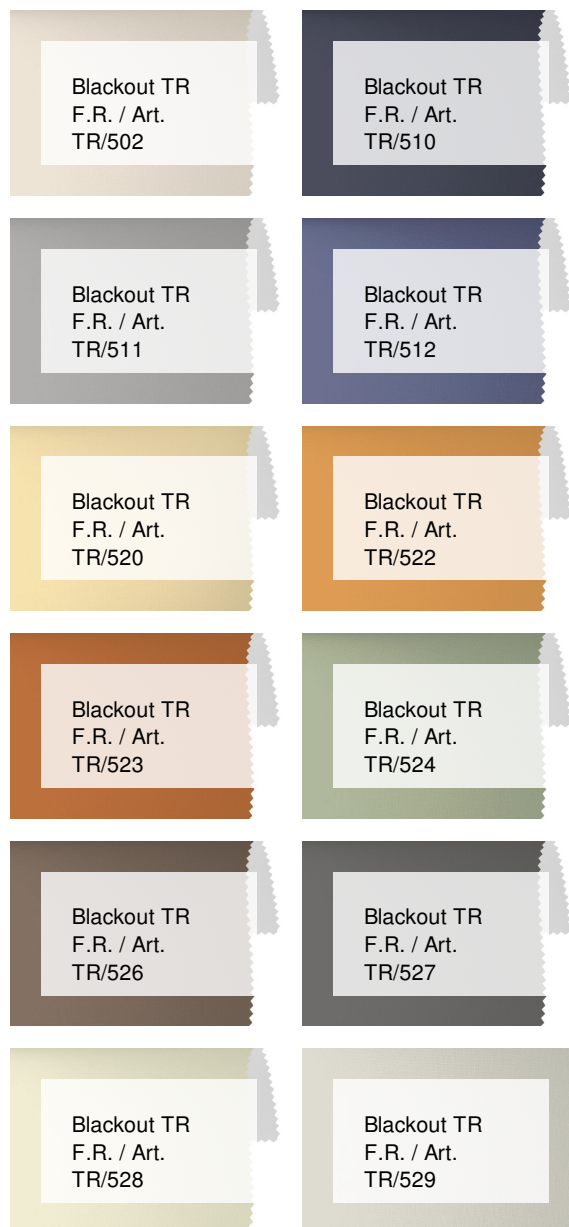

Blackout TR F.R. / Art.

TR/532

ХАРАКТЕРИСТИКИ

Width cm	240
Thickness	0,38
Weight g/m2	340
Solar_Reflection	71
Solar_Absorption	29
Light_Absorption	83
GtotInt	0,33
UV_Reduction	100
Ref.	TR/532
Composition	35% PL 65% RA
F.R. Classification	Classe 1 (I), M1 (F), B1 (D)
HealthCertification	OEKO-TEX
Transparency	Blackout
Colour_fastness_to_light	5/6
Outdoor	No
Sealable	Heat
adjustable	No
jointed	No
IMO	No
Tone	Blue

Rullo

Lucernari

ДРУГИЕ ЦВЕТА

Blackout TR
F.R. / Art.
TR/530

Blackout TR
F.R. / Art.
TR/531

Blackout TR
F.R. / Art.
TR/501