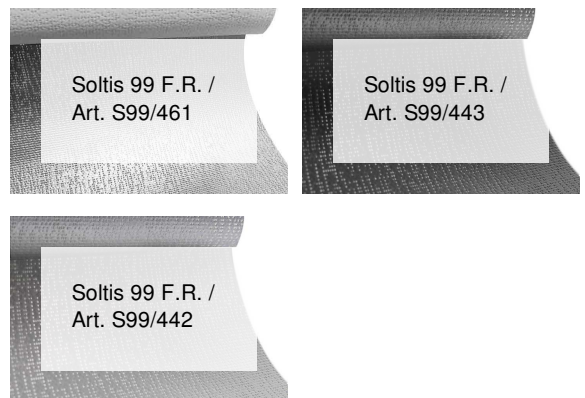

Soltis 99 F.R. / Art. S99/441

CARATTERISTICHE

Altezza_cm	267
Spessore	0,32
Peso_g_mq	290
Trasmissione_Solare	9
Riflessione_Solare	50
Assorbimento_Solare	41
Trasmissione_Luce	8
Riflessione_Luce	50
GtotInt	0,41
Variante	S99/441
Composizione	40% PL 60% PVC
Ignifugo	Euroclass B-s2,d0 (EU) Classe 1 (I), M1 (F), B1 (D), BS (GB), NFPA 701 (US), G1 (RU), VKF (CH)
HealthCertification	GREENGUARD GOLD
Trasparenza	Attenuante
Outdoor	No
Saldabile	Heat
Orientabile	Si
Giuntabile	Si
IMO	IMO
Tonalità	Bianco
Warp_daN5cm	160
Weft_daN5cm	170

ALTRI COLORI

Rullo

Lucernari

Garden