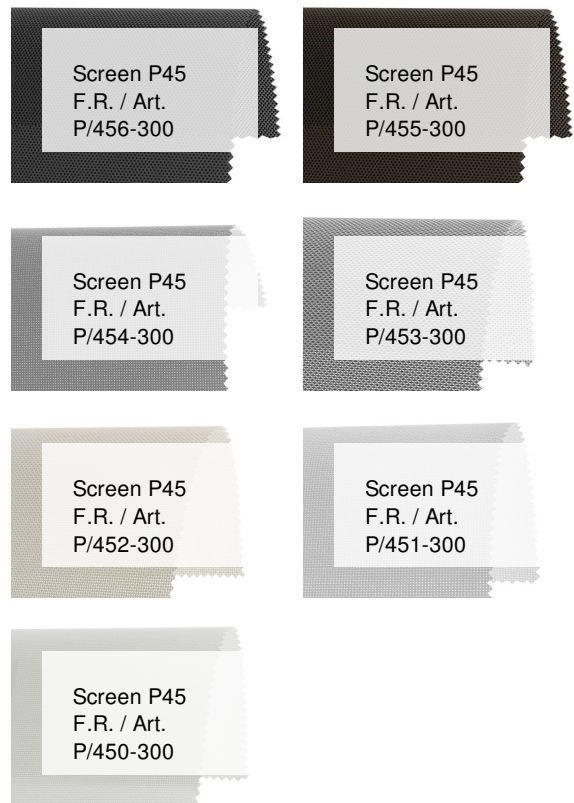

Screen P45 F.R. / Art. P/457-300

CARATTERISTICHE

Altezza_cm	300
Spessore	0,55
Peso_g_mq	400
Fattore_Apertura	5
Trasmissione_Solare	4
Riflessione_Solare	3
Assorbimento_Solare	93
Trasmissione_Luce	6
Riflessione_Luce	6
GtotInt	0,61
Abbattimento_UV	93
Variante	P/457-300
Composizione	30% PL 70% PVC
Ignifugo	Classe 1 (I), B1 (D), NFPA 701 (US), BS (GB)
HealthCertification	FUNGISTATIC, GREENGUARD GOLD, OEKO-TEX, REACH
Trasparenza	Attenuante
Solidita_colore_luce	7/8
Outdoor	Outdoor
Saldabile	Heat
Orientabile	Si
Giuntabile	Si
IMO	No
Tonalità	Grigio/Nero
Warp_daN5cm	130
Weft_daN5cm	120

ALTRI COLORI

Rullo

Verticali

Panels

Lucernari

Garden