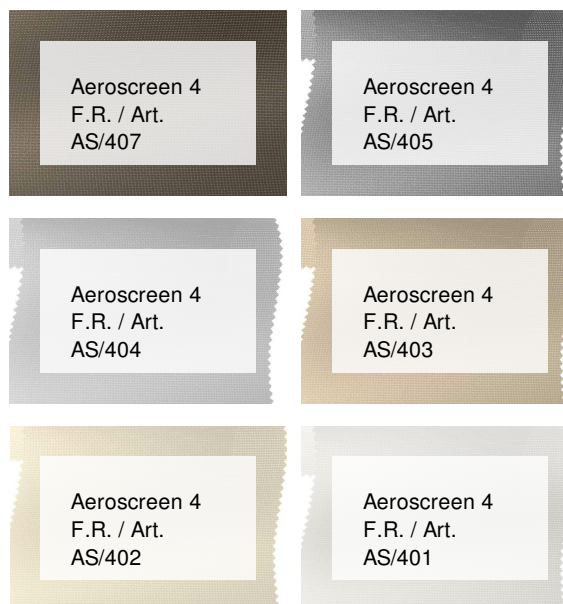

# Aeroscreen 4 F.R. / Art. AS/406

## CARATTERISTICHE

Altezza_cm	240
Spessore	0,23
Peso_g_mq	165
Fattore_Apertura	4
Trasmissione_Solare	8
Riflessione_Solare	14
Assorbimento_Solare	78
Trasmissione_Luce	6
Riflessione_Luce	12
GtotInt	0,52
Abbattimento_UV	95
Variante	AS/406
Composizione	100% FV
Ignifugo	Euroclass A2-s1,d0, Classe 1 (I), M0-M1(F),A2 (D), F0 (F), BS (GB)
HealthCertification	ANTIBACTERIAL, GREENGUARD, REACH
Trasparenza	Attenuante
Solidita_colore_luce	7/8
Outdoor	No
Saldabile	No
Orientabile	No
Giuntabile	No
IMO	IMO
Tonalità	Grigio/Nero
Warp_daN5cm	110
Weft_daN5cm	70

## ALTRI COLORI

Rullo