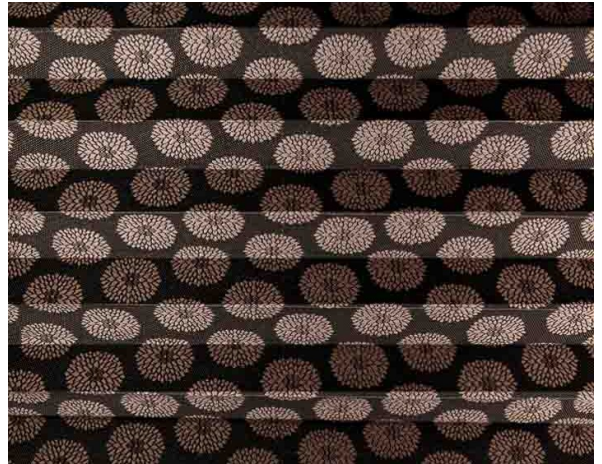

Soffio Plisse / Art. TP/3767/103

CARATTERISTICHE

Altezza_cm	225
Spessore	0,45
Peso_g_mq	120
Trasmissione_Solare	23
Riflessione_Solare	12
Assorbimento_Solare	65
Trasmissione_Luce	19
Riflessione_Luce	18
GtotInt	0,45
Variante	TP/3767/103
Composizione	100% PL
HealthCertification	OEKO-TEX
Trasparenza	Attenuante
Solidita_colore_luce	6/7
Outdoor	No
Saldabile	No
Orientabile	Si
Giuntabile	Si
IMO	No
Tonalità	Beige

ALTRI COLORI

Plissé