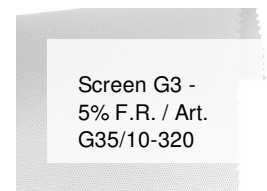

ALTRI COLORI

Rullo

Lucernari

Garden