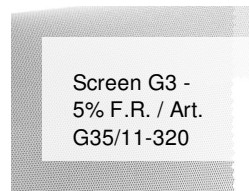

ALTRI COLORI

Rullo

Lucernari

Garden