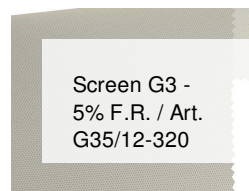

Screen G3 - 5% F.R. / Art. G35/23-320

CARATTERISTICHE

Altezza_cm	320
Spessore	0,42
Peso_g_mq	375
Fattore_Apertura	5
Trasmissione_Solare	7
Riflessione_Solare	10
Assorbimento_Solare	83
Trasmissione_Luce	7
GtotInt	0,55
Abbattimento_UV	94
Variante	G35/23-320
Composizione	36%FV 64%PVC
Ignifugo	Euroclass C-s3-d0(EU), Classe 1 (I), M1(F),B1(D)BS(GB),NFPA 701 (US), IMO
HealthCertification	ANTIBACTERIAL, GREENGUARD GOLD, REACH
Trasparenza	Attenuante
Solidita_colore_luce	7/8
Outdoor	No
Saldabile	Heat
Orientabile	Si
Giuntabile	Si
IMO	IMO
Tonalità	Grigio/Nero
Warp_daN5cm	130
Weft_daN5cm	130

ALTRI COLORI

Rullo

Lucernari

Garden