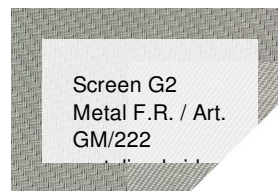

ALTRI COLORI

Rullo

Lucernari

Garden