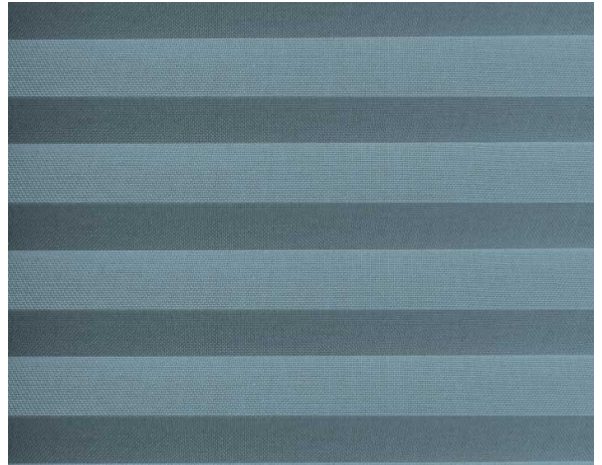

Terra F.R. Plisse / Art.

TP/3775/06

CARATTERISTICHE

Altezza_cm	225
Spessore	0,35
Peso_g_mq	135
Trasmissione_Solare	41
Riflessione_Solare	34
Assorbimento_Solare	25
Trasmissione_Luce	37
Riflessione_Luce	31
GtotInt	0,45
Abbattimento_UV	62
Variante	TP/3775/06
Composizione	100% PL Trevira CS
Ignifugo	M1(F),B1(D)
HealthCertification	OEKO-TEX
Trasparenza	Attenuante
Solidita_colore_luce	5
Outdoor	No
Saldabile	No
Orientabile	Si
Giuntabile	Si
IMO	No
Tonalità	Azzurro/Blu

Plissé