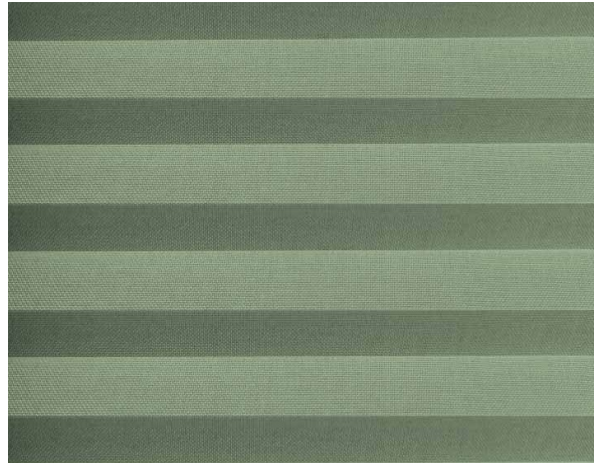

Terra F.R. Plisse / Art.

TP/3775/07

CARATTERISTICHE

Altezza_cm	225
Spessore	0,35
Peso_g_mq	135
Trasmissione_Solare	41
Riflessione_Solare	34
Assorbimento_Solare	25
Trasmissione_Luce	41
Riflessione_Luce	37
GtotInt	0,45
Abbattimento_UV	65
Variante	TP/3775/07
Composizione	100% PL Trevira CS
Ignifugo	M1(F),B1(D)
HealthCertification	OEKO-TEX
Trasparenza	Attenuante
Solidita_colore_luce	5
Outdoor	No
Saldabile	No
Orientabile	Si
Giuntabile	Si
IMO	No
Tonalità	Verde