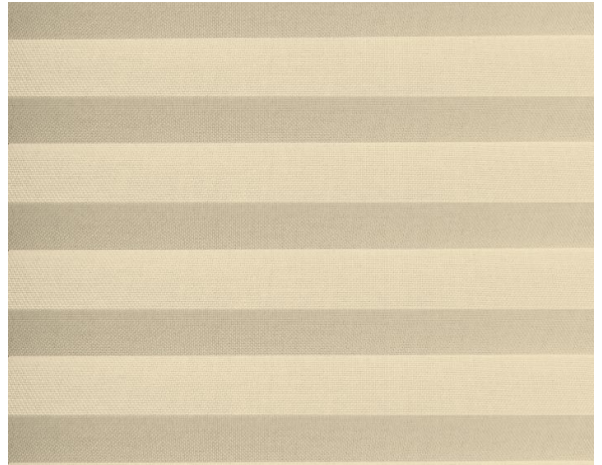

Terra F.R. Plisse / Art.

TP/3775/02

CARATTERISTICHE

Altezza_cm	225
Spessore	0,35
Peso_g_mq	135
Trasmissione_Solare	51
Riflessione_Solare	42
Assorbimento_Solare	7
Trasmissione_Luce	52
Riflessione_Luce	45
GtotInt	0,45
Abbattimento_UV	55
Variante	TP/3775/02
Composizione	100% PL Trevira CS
Ignifugo	M1(F),B1(D)
HealthCertification	OEKO-TEX
Trasparenza	Attenuante
Solidita_colore_luce	5
Outdoor	No
Saldabile	No
Orientabile	Si
Giuntabile	Si
IMO	No
Tonalità	Naturale