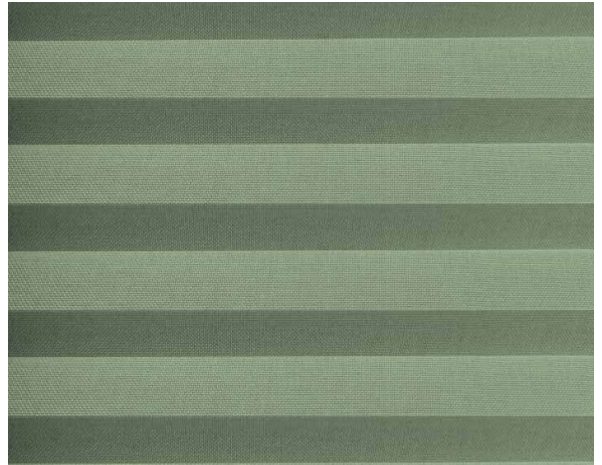

Plissé

Terra F.R. Plisse / Art.

TP/3775/07

CARATTERISTICHE

Altezza_cm	225
Spessore	0,35
Peso_g_mq	135
Trasmissione_Solare	41
Riflessione_Solare	34
Assorbimento_Solare	25
Trasmissione_Luce	41
Riflessione_Luce	37
GtotInt	0,45
Abbattimento_UV	65
Variante	TP/3775/07
Composizione	100% PL Trevira CS
Ignifugo	M1(F),B1(D)
HealthCertification	OEKO-TEX
Trasparenza	Attenuante
Solidita_colore_luce	5
Outdoor	No
Saldabile	No
Orientabile	Si
Giuntabile	Si
IMO	No
Tonalità	Verde