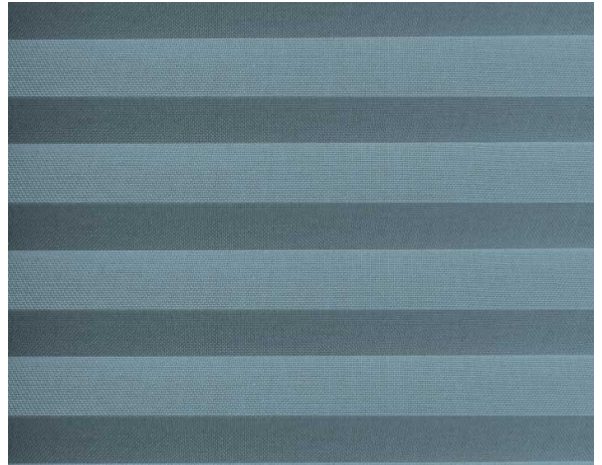

Plissé

Terra F.R. Plisse / Art.

TP/3775/06

CARATTERISTICHE

Altezza_cm	225
Spessore	0,35
Peso_g_mq	135
Trasmissione_Solare	41
Riflessione_Solare	34
Assorbimento_Solare	25
Trasmissione_Luce	37
Riflessione_Luce	31
GtotInt	0,45
Abbattimento_UV	62
Variante	TP/3775/06
Composizione	100% PL Trevira CS
Ignifugo	M1(F),B1(D)
HealthCertification	OEKO-TEX
Trasparenza	Attenuante
Solidita_colore_luce	5
Outdoor	No
Saldabile	No
Orientabile	Si
Giuntabile	Si
IMO	No
Tonalità	Azzurro/Blu