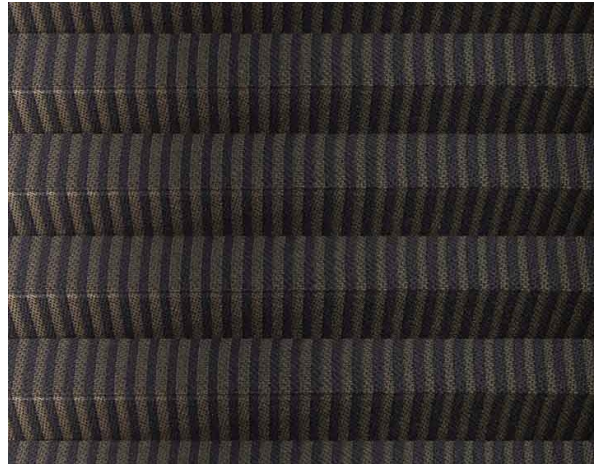

### CARATTERISTICHE

---

Altezza_cm	225
Spessore	0,37
Peso_g_mq	112
Trasmissione_Solare	24
Riflessione_Solare	9
Assorbimento_Solare	67
Trasmissione_Luce	2
Riflessione_Luce	6
GtotInt	0,45
Abbattimento_UV	99
Variante	TP/3767/73
Composizione	100% PL
HealthCertification	OEKO-TEX
Trasparenza	Attenuante
Solidita_colore_luce	5/7
Outdoor	No
Saldabile	No
Orientabile	Si
Giuntabile	Si
IMO	No
Tonalità	Marrone

### CARATTERISTICHE

---

Altezza_cm	225
Spessore	0,37
Peso_g_mq	112
Trasmissione_Solare	12
Riflessione_Solare	47
Assorbimento_Solare	41
Trasmissione_Luce	37
Riflessione_Luce	53
GtotInt	0,45
Abbattimento_UV	80
Variante	TP/3767/71
Composizione	100% PL
HealthCertification	OEKO-TEX
Trasparenza	Attenuante
Solidita_colore_luce	5/7
Outdoor	No
Saldabile	No
Orientabile	Si
Giuntabile	Si
IMO	No
Tonalità	Bianco

### CARATTERISTICHE

---

Altezza_cm	225
Spessore	0,37
Peso_g_mq	112
Trasmissione_Solare	18
Riflessione_Solare	29
Assorbimento_Solare	53
Trasmissione_Luce	35
Riflessione_Luce	49
GtotInt	0,45
Abbattimento_UV	82
Variante	TP/3767/72
Composizione	100% PL
HealthCertification	OEKO-TEX
Trasparenza	Attenuante
Solidita_colore_luce	5/7
Outdoor	No
Saldabile	No
Orientabile	Si
Giuntabile	Si
IMO	No
Tonalità	Beige