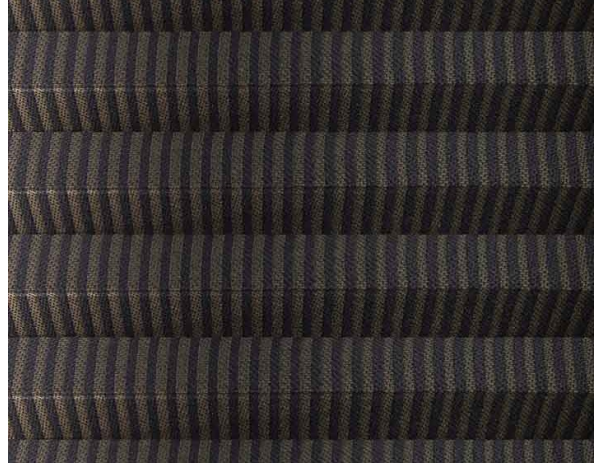

Spiga Plisse / Art. TP/3767/73

CARATTERISTICHE

Altezza_cm	225
Spessore	0,37
Peso_g_mq	112
Trasmissione_Solare	24
Riflessione_Solare	9
Assorbimento_Solare	67
Trasmissione_Luce	2
Riflessione_Luce	6
GtotInt	0,45
Abbattimento_UV	99
Variante	TP/3767/73
Composizione	100% PL
HealthCertification	OEKO-TEX
Trasparenza	Attenuante
Solidita_colore_luce	5/7
Outdoor	No
Saldabile	No
Orientabile	Si
Giuntabile	Si
IMO	No
Tonalità	Marrone