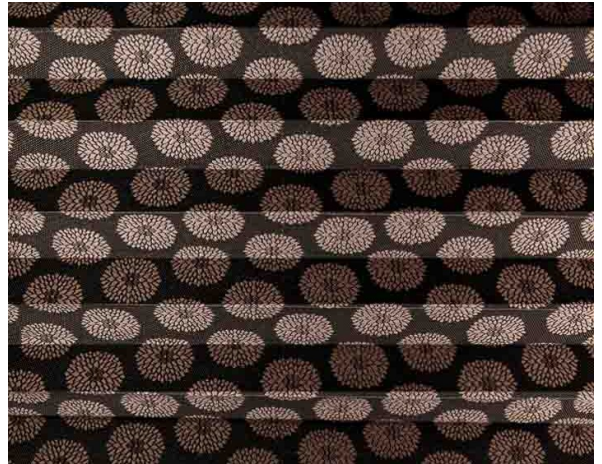

Soffio Plisse / Art. TP/3767/103

CARATTERISTICHE

Altezza_cm	225
Spessore	0,45
Peso_g_mq	120
Trasmissione_Solare	23
Riflessione_Solare	12
Assorbimento_Solare	65
Trasmissione_Luce	19
Riflessione_Luce	18
GtotInt	0,45
Variante	TP/3767/103
Composizione	100% PL
HealthCertification	OEKO-TEX
Trasparenza	Attenuante
Solidita_colore_luce	6/7
Outdoor	No
Saldabile	No
Orientabile	Si
Giuntabile	Si
IMO	No
Tonalità	Beige

Plissé

Soffio Plisse / Art. TP/3767/102

CARATTERISTICHE

Altezza_cm	225
Spessore	0,45
Peso_g_mq	120
Trasmissione_Solare	13
Riflessione_Solare	26
Assorbimento_Solare	61
Trasmissione_Luce	8
Riflessione_Luce	33
GtotInt	0,45
Variante	TP/3767/102
Composizione	100% PL
HealthCertification	OEKO-TEX
Trasparenza	Attenuante
Solidita_colore_luce	6/7
Outdoor	No
Saldabile	No
Orientabile	Si
Giuntabile	Si
IMO	No
Tonalità	Marrone

Plissé

Soffio Plisse / Art. TP/3767/101

CARATTERISTICHE

Altezza_cm	225
Spessore	0,45
Peso_g_mq	120
Trasmissione_Solare	18
Riflessione_Solare	56
Assorbimento_Solare	26
Trasmissione_Luce	20
Riflessione_Luce	55
GtotInt	0,45
Variante	TP/3767/101
Composizione	100% PL
HealthCertification	OEKO-TEX
Trasparenza	Attenuante
Solidita_colore_luce	6/7
Outdoor	No
Saldabile	No
Orientabile	Si
Giuntabile	Si
IMO	No
Tonalità	Bianco