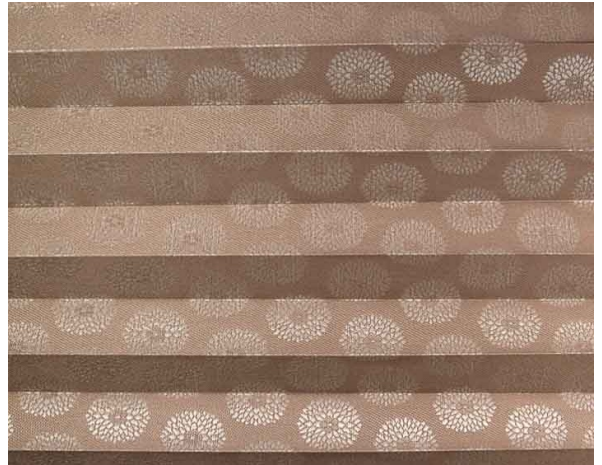

Soffio Plisse / Art. TP/3767/103

CARATTERISTICHE

Altezza_cm	225
Spessore	0,45
Peso_g_mq	120
Trasmissione_Solare	23
Riflessione_Solare	12
Assorbimento_Solare	65
Trasmissione_Luce	19
Riflessione_Luce	18
GtotInt	0,45
Variante	TP/3767/103
Composizione	100% PL
HealthCertification	OEKO-TEX
Trasparenza	Attenuante
Solidita_colore_luce	6/7
Outdoor	No
Saldabile	No
Orientabile	Si
Giuntabile	Si
IMO	No
Tonalità	Beige

Plissé

Soffio Plisse / Art. TP/3767/102

CARATTERISTICHE

Altezza_cm	225
Spessore	0,45
Peso_g_mq	120
Trasmissione_Solare	13
Riflessione_Solare	26
Assorbimento_Solare	61
Trasmissione_Luce	8
Riflessione_Luce	33
GtotInt	0,45
Variante	TP/3767/102
Composizione	100% PL
HealthCertification	OEKO-TEX
Trasparenza	Attenuante
Solidita_colore_luce	6/7
Outdoor	No
Saldabile	No
Orientabile	Si
Giuntabile	Si
IMO	No
Tonalità	Marrone

Plissé

Soffio Plisse / Art. TP/3767/101

CARATTERISTICHE

Altezza_cm	225
Spessore	0,45
Peso_g_mq	120
Trasmissione_Solare	18
Riflessione_Solare	56
Assorbimento_Solare	26
Trasmissione_Luce	20
Riflessione_Luce	55
GtotInt	0,45
Variante	TP/3767/101
Composizione	100% PL
HealthCertification	OEKO-TEX
Trasparenza	Attenuante
Solidita_colore_luce	6/7
Outdoor	No
Saldabile	No
Orientabile	Si
Giuntabile	Si
IMO	No
Tonalità	Bianco

Plissé