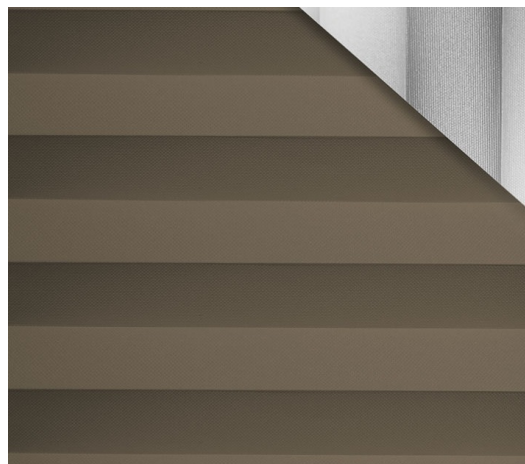

Silver F.R. Plisse / Art.

TP/3765/04

CARATTERISTICHE

Altezza_cm	240
Spessore	0,14
Peso_g_mq	100
Trasmissione_Solare	9
Riflessione_Solare	60
Assorbimento_Solare	31
Trasmissione_Luce	5
Riflessione_Luce	63
GtotInt	0,37
Abbattimento_UV	99
Variante	TP/3765/04
Composizione	100% PL
Ignifugo	B1 (D)
HealthCertification	No
Trasparenza	Coprente
Solidita_colore_luce	6/7
Outdoor	No
Saldabile	No
Orientabile	Si
Giuntabile	Si
IMO	No
Tonalità	Beige