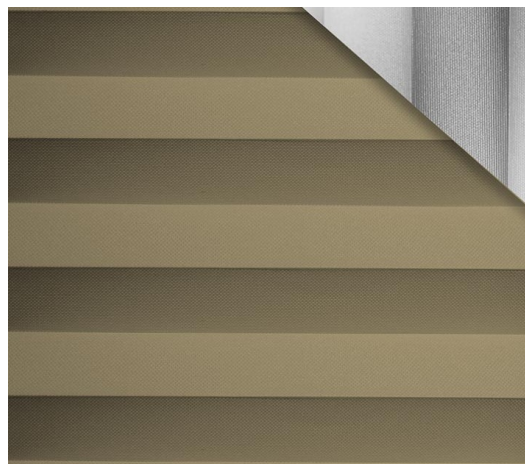

Silver F.R. Plisse / Art.

TP/3765/03

CARATTERISTICHE

Altezza_cm	240
Spessore	0,14
Peso_g_mq	100
Trasmissione_Solare	10
Riflessione_Solare	61
Assorbimento_Solare	29
Trasmissione_Luce	8
Riflessione_Luce	64
GtotInt	0,37
Abbattimento_UV	99
Variante	TP/3765/03
Composizione	100% PL
Ignifugo	B1 (D)
HealthCertification	No
Trasparenza	Coprente
Solidita_colore_luce	6/7
Outdoor	No
Saldabile	No
Orientabile	Si
Giuntabile	Si
IMO	No
Tonalità	Beige