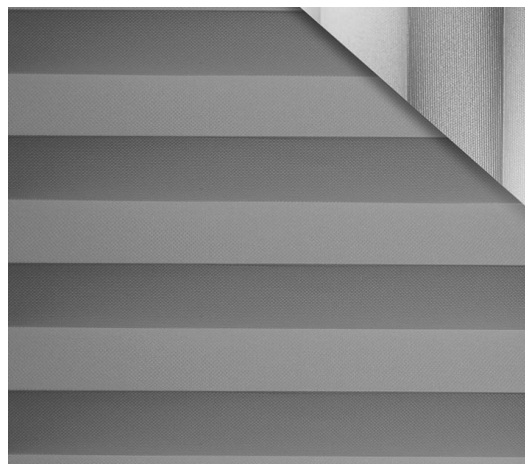

Plissé

Silver F.R. Plisse / Art.

TP/3765/05

CARATTERISTICHE

Altezza_cm	240
Spessore	0,14
Peso_g_mq	100
Trasmissione_Solare	9
Riflessione_Solare	61
Assorbimento_Solare	30
Trasmissione_Luce	8
Riflessione_Luce	64
GtotInt	0,37
Abbattimento_UV	99
Variante	TP/3765/05
Composizione	100% PL
Ignifugo	B1 (D)
HealthCertification	No
Trasparenza	Coprente
Solidita_colore_luce	6/7
Outdoor	No
Saldabile	No
Orientabile	Si
Giuntabile	Si
IMO	No
Tonalità	Grigio/Nero