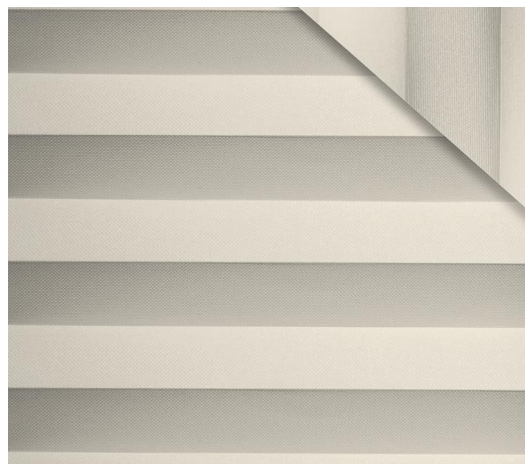

Plissé

Silver F.R. Plisse / Art.

TP/3765/01

CARATTERISTICHE

Altezza_cm	230
Spessore	0,13
Peso_g_mq	90
Trasmissione_Solare	46
Riflessione_Solare	53
Assorbimento_Solare	1
Trasmissione_Luce	46
Riflessione_Luce	54
GtotInt	0,41
Abbattimento_UV	88
Variante	TP/3765/01
Composizione	100% PL
Ignifugo	B1 (D)
HealthCertification	OEKO-TEX
Trasparenza	Coprente
Solidita_colore_luce	6/7
Outdoor	No
Saldabile	No
Orientabile	Si
Giuntabile	Si
IMO	No
Tonalità	Bianco