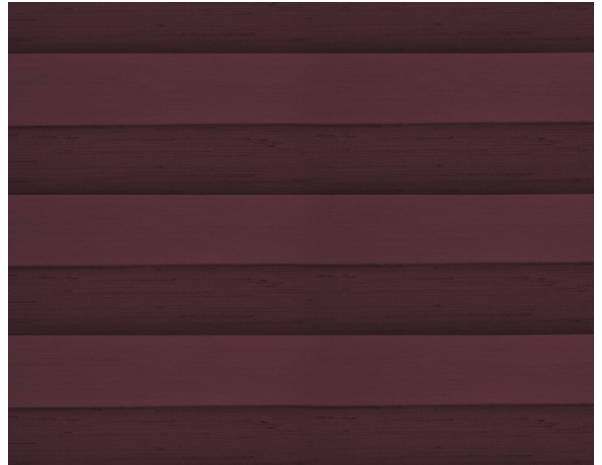

Plissè

Panorama Plisse / Art.

TP/3760/10

CARATTERISTICHE

Altezza_cm	230
Spessore	0,3
Peso_g_mq	110
Trasmissione_Solare	34
Riflessione_Solare	29
Assorbimento_Solare	37
Trasmissione_Luce	14
Riflessione_Luce	7
GtotInt	0,55
Abbattimento_UV	84
Variante	TP/3760/10
Composizione	100% PL
HealthCertification	No
Trasparenza	Trasparente
Solidita_colore_luce	5/6
Outdoor	No
Saldabile	No
Orientabile	Si
Giuntabile	Si
IMO	No
Tonalità	Viola