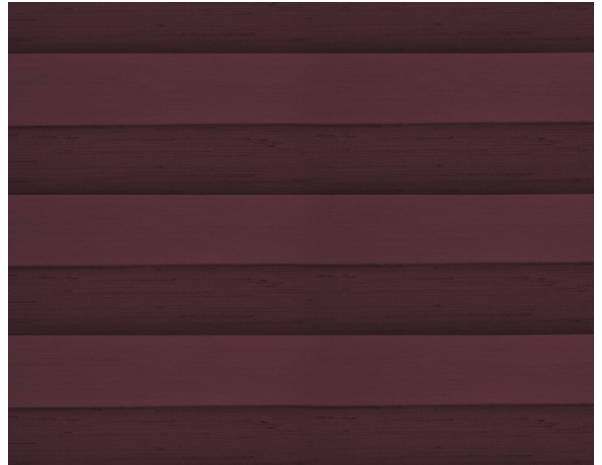

Panorama Plisse / Art.

TP/3760/08

CARATTERISTICHE

Altezza_cm	230
Spessore	0,3
Peso_g_mq	110
Trasmissione_Solare	43
Riflessione_Solare	36
Assorbimento_Solare	21
Trasmissione_Luce	38
Riflessione_Luce	31
GtotInt	0,52
Abbattimento_UV	81
Variante	TP/3760/08
Composizione	100% PL
HealthCertification	No
Trasparenza	Trasparente
Solidita_colore_luce	5/6
Outdoor	No
Saldabile	No
Orientabile	Si
Giuntabile	Si
IMO	No
Tonalità	Verde

Plissè

Panorama Plisse / Art.

TP/3760/10

CARATTERISTICHE

Altezza_cm	230
Spessore	0,3
Peso_g_mq	110
Trasmissione_Solare	34
Riflessione_Solare	29
Assorbimento_Solare	37
Trasmissione_Luce	14
Riflessione_Luce	7
GtotInt	0,55
Abbattimento_UV	84
Variante	TP/3760/10
Composizione	100% PL
HealthCertification	No
Trasparenza	Trasparente
Solidita_colore_luce	5/6
Outdoor	No
Saldabile	No
Orientabile	Si
Giuntabile	Si
IMO	No
Tonalità	Viola