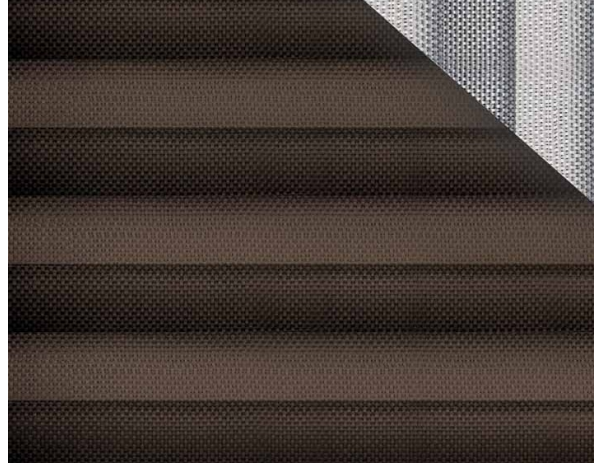

Galaxy 2 F.R. Plisse 20 mm / Art. TP/3725/25

CARATTERISTICHE

Altezza_cm	230
Spessore	0,36
Peso_g_mq	170
Trasmissione_Solare	6
Riflessione_Solare	50
Assorbimento_Solare	44
Trasmissione_Luce	4
Riflessione_Luce	46
GtotInt	0,43
Abbattimento_UV	96
Variante	TP/3725/25
Composizione	100% PL Trevira CS
Ignifugo	Classe 1 (I), M1 (F), B1 (D)
HealthCertification	OEKO-TEX
Trasparenza	Attenuante
Solidita_colore_luce	5/6
Outdoor	No
Saldabile	No
Orientabile	Si
Giuntabile	Si
IMO	No
Tonalità	Marrone