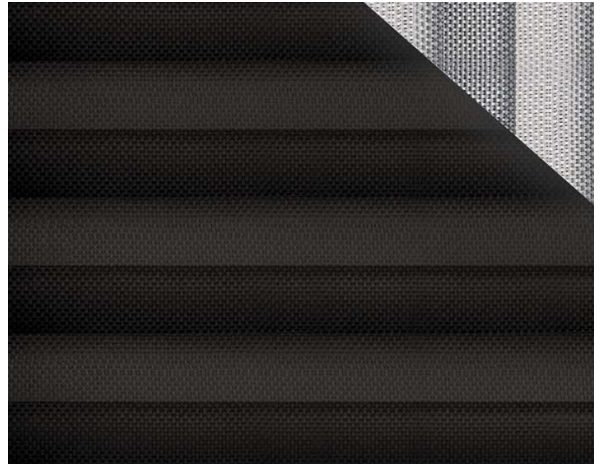

# Galaxy 2 F.R. Plisse 20 mm / Art. TP/3725/26

## CARATTERISTICHE

---

Altezza_cm	230
Spessore	0,36
Peso_g_mq	170
Trasmissione_Solare	6
Riflessione_Solare	49
Assorbimento_Solare	45
Trasmissione_Luce	4
Riflessione_Luce	44
GtotInt	0,44
Abbattimento_UV	96
Variante	TP/3725/26
Composizione	100% PL Trevira CS
Ignifugo	Classe 1 (I), M1 (F), B1 (D)
HealthCertification	OEKO-TEX
Trasparenza	Attenuante
Solidita_colore_luce	5/6
Outdoor	No
Saldabile	No
Orientabile	Si
Giuntabile	Si
IMO	No
Tonalità	Grigio/Nero