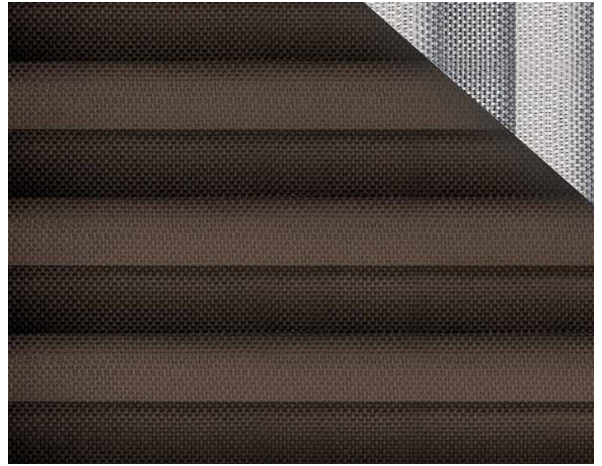

# Galaxy 2 F.R. Plisse 20 mm / Art. TP/3725/25

## CARATTERISTICHE

---

Altezza_cm	230
Spessore	0,36
Peso_g_mq	170
Trasmissione_Solare	6
Riflessione_Solare	50
Assorbimento_Solare	44
Trasmissione_Luce	4
Riflessione_Luce	46
GtotInt	0,43
Abbattimento_UV	96
Variante	TP/3725/25
Composizione	100% PL Trevira CS
Ignifugo	Classe 1 (I), M1 (F), B1 (D)
HealthCertification	OEKO-TEX
Trasparenza	Attenuante
Solidita_colore_luce	5/6
Outdoor	No
Saldabile	No
Orientabile	Si
Giuntabile	Si
IMO	No
Tonalità	Marrone