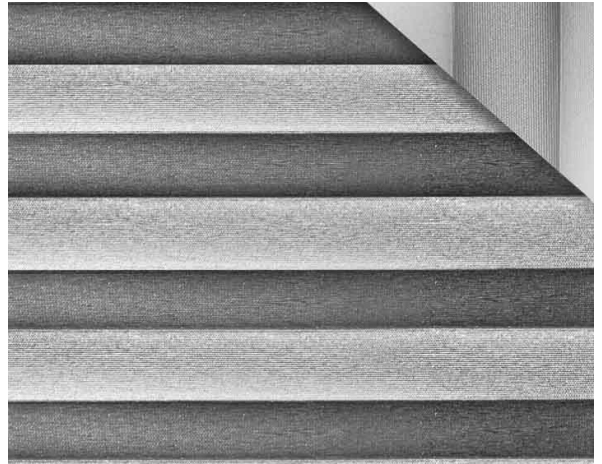

Galaxy 1 F.R. Plisse 20 mm / Art. TP/3725/11

CARATTERISTICHE

Altezza_cm	230
Spessore	0,22
Peso_g_mq	120
Trasmissione_Solare	13
Riflessione_Solare	55
Assorbimento_Solare	32
Trasmissione_Luce	13
Riflessione_Luce	53
GtotInt	0,41
Abbattimento_UV	88
Variante	TP/3725/11
Composizione	100% PL Trevira CS
Ignifugo	Classe 1 (I), M1 (F), B1 (D)
HealthCertification	OEKO-TEX
Trasparenza	Attenuante
Solidita_colore_luce	5/6
Outdoor	No
Saldabile	No
Orientabile	Si
Giuntabile	Si
IMO	No
Tonalità	Grigio/Nero

Plissè

Galaxy 1 F.R. Plisse 20 mm / Art. TP/3725/13

CARATTERISTICHE

Altezza_cm	230
Spessore	0,22
Peso_g_mq	120
Trasmissione_Solare	11
Riflessione_Solare	51
Assorbimento_Solare	38
Trasmissione_Luce	9
Riflessione_Luce	48
GtotInt	0,43
Abbattimento_UV	91
Variante	TP/3725/13
Composizione	100% PL Trevira CS
Ignifugo	Classe 1 (I), M1 (F), B1 (D)
HealthCertification	OEKO-TEX
Trasparenza	Attenuante
Solidita_colore_luce	5/6
Outdoor	No
Saldabile	No
Orientabile	Si
Giuntabile	Si
IMO	No
Tonalità	Grigio/Nero

Plissé

Galaxy 1 F.R. Plisse 20 mm / Art. TP/3725/14

CARATTERISTICHE

Altezza_cm	230
Spessore	0,22
Peso_g_mq	120
Trasmissione_Solare	12
Riflessione_Solare	54
Assorbimento_Solare	34
Trasmissione_Luce	11
Riflessione_Luce	52
GtotInt	0,42
Abbattimento_UV	88
Variante	TP/3725/14
Composizione	100% PL Trevira CS
Ignifugo	Classe 1 (I), M1 (F), B1 (D)
HealthCertification	OEKO-TEX
Trasparenza	Attenuante
Solidita_colore_luce	5/6
Outdoor	No
Saldabile	No
Orientabile	Si
Giuntabile	Si
IMO	No
Tonalità	Beige

Plissé

Galaxy 1 F.R. Plisse 20 mm / Art. TP/3725/15

CARATTERISTICHE

Altezza_cm	230
Spessore	0,22
Peso_g_mq	120
Trasmissione_Solare	10
Riflessione_Solare	51
Assorbimento_Solare	39
Trasmissione_Luce	7
Riflessione_Luce	48
GtotInt	0,43
Abbattimento_UV	93
Variante	TP/3725/15
Composizione	100% PL Trevira CS
Ignifugo	Classe 1 (I), M1 (F), B1 (D)
HealthCertification	OEKO-TEX
Trasparenza	Attenuante
Solidita_colore_luce	5/6
Outdoor	No
Saldabile	No
Orientabile	Si
Giuntabile	Si
IMO	No
Tonalità	Marrone