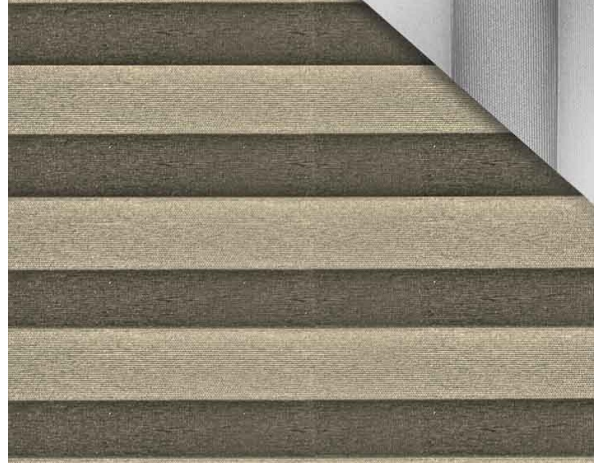

Galaxy 1 F.R. Plisse 20 mm / Art. TP/3725/11

CARATTERISTICHE

Altezza_cm	230
Spessore	0,22
Peso_g_mq	120
Trasmissione_Solare	13
Riflessione_Solare	55
Assorbimento_Solare	32
Trasmissione_Luce	13
Riflessione_Luce	53
GtotInt	0,41
Abbattimento_UV	88
Variante	TP/3725/11
Composizione	100% PL Trevira CS
Ignifugo	Classe 1 (I), M1 (F), B1 (D)
HealthCertification	OEKO-TEX
Trasparenza	Attenuante
Solidita_colore_luce	5/6
Outdoor	No
Saldabile	No
Orientabile	Si
Giuntabile	Si
IMO	No
Tonalità	Grigio/Nero

Plissè

Galaxy 1 F.R. Plisse 20 mm / Art. TP/3725/13

CARATTERISTICHE

Altezza_cm	230
Spessore	0,22
Peso_g_mq	120
Trasmissione_Solare	11
Riflessione_Solare	51
Assorbimento_Solare	38
Trasmissione_Luce	9
Riflessione_Luce	48
GtotInt	0,43
Abbattimento_UV	91
Variante	TP/3725/13
Composizione	100% PL Trevira CS
Ignifugo	Classe 1 (I), M1 (F), B1 (D)
HealthCertification	OEKO-TEX
Trasparenza	Attenuante
Solidita_colore_luce	5/6
Outdoor	No
Saldabile	No
Orientabile	Si
Giuntabile	Si
IMO	No
Tonalità	Grigio/Nero

Plissé

Galaxy 1 F.R. Plisse 20 mm / Art. TP/3725/14

CARATTERISTICHE

Altezza_cm	230
Spessore	0,22
Peso_g_mq	120
Trasmissione_Solare	12
Riflessione_Solare	54
Assorbimento_Solare	34
Trasmissione_Luce	11
Riflessione_Luce	52
GtotInt	0,42
Abbattimento_UV	88
Variante	TP/3725/14
Composizione	100% PL Trevira CS
Ignifugo	Classe 1 (I), M1 (F), B1 (D)
HealthCertification	OEKO-TEX
Trasparenza	Attenuante
Solidita_colore_luce	5/6
Outdoor	No
Saldabile	No
Orientabile	Si
Giuntabile	Si
IMO	No
Tonalità	Beige

Plissé

Galaxy 1 F.R. Plisse 20 mm / Art. TP/3725/15

CARATTERISTICHE

Altezza_cm	230
Spessore	0,22
Peso_g_mq	120
Trasmissione_Solare	10
Riflessione_Solare	51
Assorbimento_Solare	39
Trasmissione_Luce	7
Riflessione_Luce	48
GtotInt	0,43
Abbattimento_UV	93
Variante	TP/3725/15
Composizione	100% PL Trevira CS
Ignifugo	Classe 1 (I), M1 (F), B1 (D)
HealthCertification	OEKO-TEX
Trasparenza	Attenuante
Solidita_colore_luce	5/6
Outdoor	No
Saldabile	No
Orientabile	Si
Giuntabile	Si
IMO	No
Tonalità	Marrone