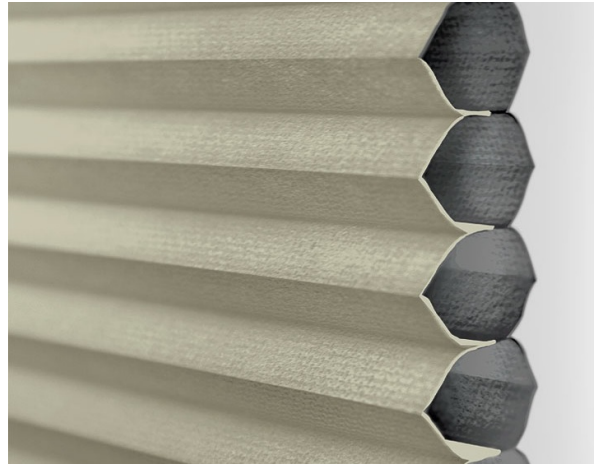

Duette Fixe BLO F.R. / Art. TP/3770/02

CARATTERISTICHE

Altezza_cm	225
Spessore	0,15
Peso_g_mq	330
Riflessione_Solare	72
Assorbimento_Solare	28
Riflessione_Luce	77
GtotInt	0,34
Abbattimento_UV	100
Variante	TP/3770/02
Composizione	100% PL
Ignifugo	B1 (D)
HealthCertification	No
Trasparenza	Buio (oscuranti e spalmati)
Solidita_colore_luce	6/7
Outdoor	No
Saldabile	No
Orientabile	Si
Giuntabile	Si
IMO	No
Tonalità	Naturale

Plissè

Duette Fixe BLO F.R. / Art.

TP/3770/05

CARATTERISTICHE

Altezza_cm	225
Spessore	0,15
Peso_g_mq	330
Riflessione_Solare	72
Assorbimento_Solare	28
Riflessione_Luce	77
GtotInt	0,38
Abbattimento_UV	100
Variante	TP/3770/05
Composizione	100% PL
Ignifugo	B1 (D)
HealthCertification	No
Trasparenza	Buio (oscuranti e spalmati)
Solidita_colore_luce	6/7
Outdoor	No
Saldabile	No
Orientabile	Si
Giuntabile	Si
IMO	No
Tonalità	Grigio/Nero

Plissé

Duette Fixe BLO F.R. / Art. TP/3770/04

CARATTERISTICHE

Altezza_cm	225
Spessore	0,15
Peso_g_mq	330
Riflessione_Solare	72
Assorbimento_Solare	28
Riflessione_Luce	77
GtotInt	0,35
Abbattimento_UV	100
Variante	TP/3770/04
Composizione	100% PL
Ignifugo	B1 (D)
HealthCertification	No
Trasparenza	Buio (oscuranti e spalmati)
Solidita_colore_luce	6/7
Outdoor	No
Saldabile	No
Orientabile	Si
Giuntabile	Si
IMO	No
Tonalità	Marrone

Plissè

Duette Fixe BLO F.R. / Art.

TP/3770/03

CARATTERISTICHE

Altezza_cm	225
Spessore	0,15
Peso_g_mq	330
Riflessione_Solare	72
Assorbimento_Solare	28
Riflessione_Luce	77
GtotInt	0,33
Abbattimento_UV	100
Variante	TP/3770/03
Composizione	100% PL
Ignifugo	B1 (D)
HealthCertification	OEKO-TEX
Trasparenza	Buio (oscuranti e spalmati)
Solidita_colore_luce	6/7
Outdoor	No
Saldabile	No
Orientabile	Si
Giuntabile	Si
IMO	No
Tonalità	Grigio/Nero