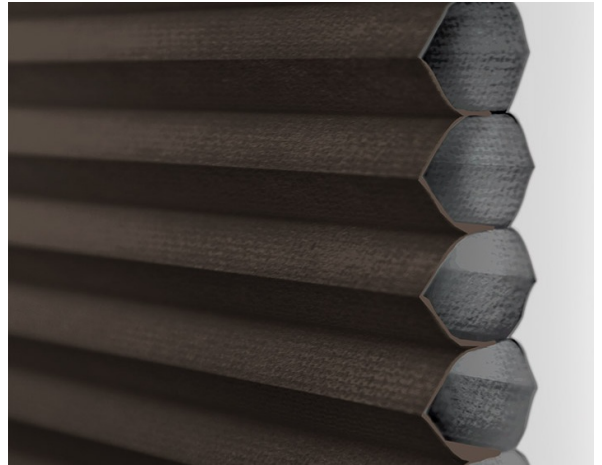

Duette Fixe BLO F.R. / Art. TP/3770/02

CARATTERISTICHE

Altezza_cm	225
Spessore	0,15
Peso_g_mq	330
Riflessione_Solare	72
Assorbimento_Solare	28
Riflessione_Luce	77
GtotInt	0,34
Abbattimento_UV	100
Variante	TP/3770/02
Composizione	100% PL
Ignifugo	B1 (D)
HealthCertification	No
Trasparenza	Buio (oscuranti e spalmati)
Solidita_colore_luce	6/7
Outdoor	No
Saldabile	No
Orientabile	Si
Giuntabile	Si
IMO	No
Tonalità	Naturale

Plissè

Duette Fixe BLO F.R. / Art.

TP/3770/05

CARATTERISTICHE

Altezza_cm	225
Spessore	0,15
Peso_g_mq	330
Riflessione_Solare	72
Assorbimento_Solare	28
Riflessione_Luce	77
GtotInt	0,38
Abbattimento_UV	100
Variante	TP/3770/05
Composizione	100% PL
Ignifugo	B1 (D)
HealthCertification	No
Trasparenza	Buio (oscuranti e spalmati)
Solidita_colore_luce	6/7
Outdoor	No
Saldabile	No
Orientabile	Si
Giuntabile	Si
IMO	No
Tonalità	Grigio/Nero

Plissé

Duette Fixe BLO F.R. / Art. TP/3770/04

CARATTERISTICHE

Altezza_cm	225
Spessore	0,15
Peso_g_mq	330
Riflessione_Solare	72
Assorbimento_Solare	28
Riflessione_Luce	77
GtotInt	0,35
Abbattimento_UV	100
Variante	TP/3770/04
Composizione	100% PL
Ignifugo	B1 (D)
HealthCertification	No
Trasparenza	Buio (oscuranti e spalmati)
Solidita_colore_luce	6/7
Outdoor	No
Saldabile	No
Orientabile	Si
Giuntabile	Si
IMO	No
Tonalità	Marrone

Plissè

Duette Fixe BLO F.R. / Art.

TP/3770/03

CARATTERISTICHE

Altezza_cm	225
Spessore	0,15
Peso_g_mq	330
Riflessione_Solare	72
Assorbimento_Solare	28
Riflessione_Luce	77
GtotInt	0,33
Abbattimento_UV	100
Variante	TP/3770/03
Composizione	100% PL
Ignifugo	B1 (D)
HealthCertification	OEKO-TEX
Trasparenza	Buio (oscuranti e spalmati)
Solidita_colore_luce	6/7
Outdoor	No
Saldabile	No
Orientabile	Si
Giuntabile	Si
IMO	No
Tonalità	Grigio/Nero