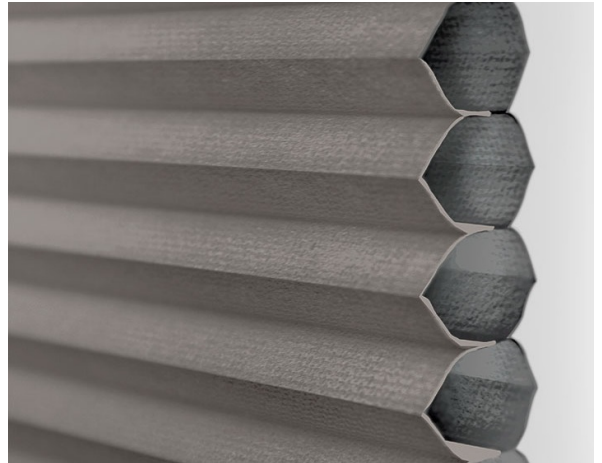

Duette Fixe BLO F.R. / Art. TP/3770/02

CARATTERISTICHE

Altezza_cm	225
Spessore	0,15
Peso_g_mq	330
Riflessione_Solare	72
Assorbimento_Solare	28
Riflessione_Luce	77
GtotInt	0,34
Abbattimento_UV	100
Variante	TP/3770/02
Composizione	100% PL
Ignifugo	B1 (D)
HealthCertification	No
Trasparenza	Buio (oscuranti e spalmati)
Solidita_colore_luce	6/7
Outdoor	No
Saldabile	No
Orientabile	Si
Giuntabile	Si
IMO	No
Tonalità	Naturale

Plissè

Duette Fixe BLO F.R. / Art.

TP/3770/05

CARATTERISTICHE

Altezza_cm	225
Spessore	0,15
Peso_g_mq	330
Riflessione_Solare	72
Assorbimento_Solare	28
Riflessione_Luce	77
GtotInt	0,38
Abbattimento_UV	100
Variante	TP/3770/05
Composizione	100% PL
Ignifugo	B1 (D)
HealthCertification	No
Trasparenza	Buio (oscuranti e spalmati)
Solidita_colore_luce	6/7
Outdoor	No
Saldabile	No
Orientabile	Si
Giuntabile	Si
IMO	No
Tonalità	Grigio/Nero

Plissé

Duette Fixe BLO F.R. / Art. TP/3770/04

CARATTERISTICHE

Altezza_cm	225
Spessore	0,15
Peso_g_mq	330
Riflessione_Solare	72
Assorbimento_Solare	28
Riflessione_Luce	77
GtotInt	0,35
Abbattimento_UV	100
Variante	TP/3770/04
Composizione	100% PL
Ignifugo	B1 (D)
HealthCertification	No
Trasparenza	Buio (oscuranti e spalmati)
Solidita_colore_luce	6/7
Outdoor	No
Saldabile	No
Orientabile	Si
Giuntabile	Si
IMO	No
Tonalità	Marrone

Plissè

Duette Fixe BLO F.R. / Art.

TP/3770/03

CARATTERISTICHE

Altezza_cm	225
Spessore	0,15
Peso_g_mq	330
Riflessione_Solare	72
Assorbimento_Solare	28
Riflessione_Luce	77
GtotInt	0,33
Abbattimento_UV	100
Variante	TP/3770/03
Composizione	100% PL
Ignifugo	B1 (D)
HealthCertification	OEKO-TEX
Trasparenza	Buio (oscuranti e spalmati)
Solidita_colore_luce	6/7
Outdoor	No
Saldabile	No
Orientabile	Si
Giuntabile	Si
IMO	No
Tonalità	Grigio/Nero