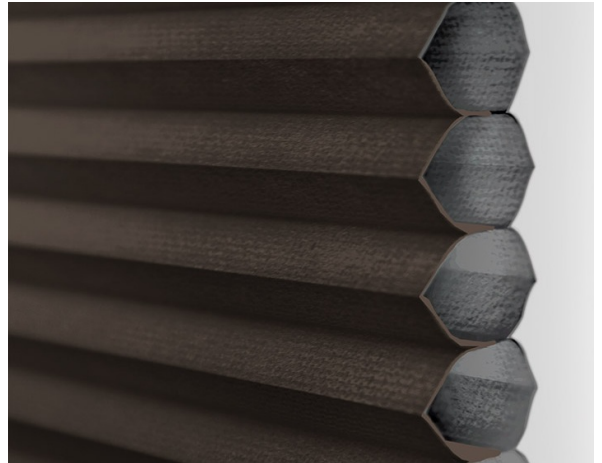

Duette Fixe BLO F.R. / Art. TP/3770/03

CARATTERISTICHE

Altezza_cm	225
Spessore	0,15
Peso_g_mq	330
Riflessione_Solare	72
Assorbimento_Solare	28
Riflessione_Luce	77
GtotInt	0,33
Abbattimento_UV	100
Variante	TP/3770/03
Composizione	100% PL
Ignifugo	B1 (D)
HealthCertification	OEKO-TEX
Trasparenza	Buio (oscuranti e spalmati)
Solidita_colore_luce	6/7
Outdoor	No
Saldabile	No
Orientabile	Si
Giuntabile	Si
IMO	No
Tonalità	Grigio/Nero

Plissè

Duette Fixe BLO F.R. / Art. TP/3770/05

CARATTERISTICHE

Altezza_cm	225
Spessore	0,15
Peso_g_mq	330
Riflessione_Solare	72
Assorbimento_Solare	28
Riflessione_Luce	77
GtotInt	0,38
Abbattimento_UV	100
Variante	TP/3770/05
Composizione	100% PL
Ignifugo	B1 (D)
HealthCertification	No
Trasparenza	Buio (oscuranti e spalmati)
Solidita_colore_luce	6/7
Outdoor	No
Saldabile	No
Orientabile	Si
Giuntabile	Si
IMO	No
Tonalità	Grigio/Nero

Plissé

Duette Fixe BLO F.R. / Art.

TP/3770/04

CARATTERISTICHE

Altezza_cm	225
Spessore	0,15
Peso_g_mq	330
Riflessione_Solare	72
Assorbimento_Solare	28
Riflessione_Luce	77
GtotInt	0,35
Abbattimento_UV	100
Variante	TP/3770/04
Composizione	100% PL
Ignifugo	B1 (D)
HealthCertification	No
Trasparenza	Buio (oscuranti e spalmati)
Solidita_colore_luce	6/7
Outdoor	No
Saldabile	No
Orientabile	Si
Giuntabile	Si
IMO	No
Tonalità	Marrone

Plissè

Duette Fixe BLO F.R. / Art.

TP/3770/02

CARATTERISTICHE

Altezza_cm	225
Spessore	0,15
Peso_g_mq	330
Riflessione_Solare	72
Assorbimento_Solare	28
Riflessione_Luce	77
GtotInt	0,34
Abbattimento_UV	100
Variante	TP/3770/02
Composizione	100% PL
Ignifugo	B1 (D)
HealthCertification	No
Trasparenza	Buio (oscuranti e spalmati)
Solidita_colore_luce	6/7
Outdoor	No
Saldabile	No
Orientabile	Si
Giuntabile	Si
IMO	No
Tonalità	Naturale