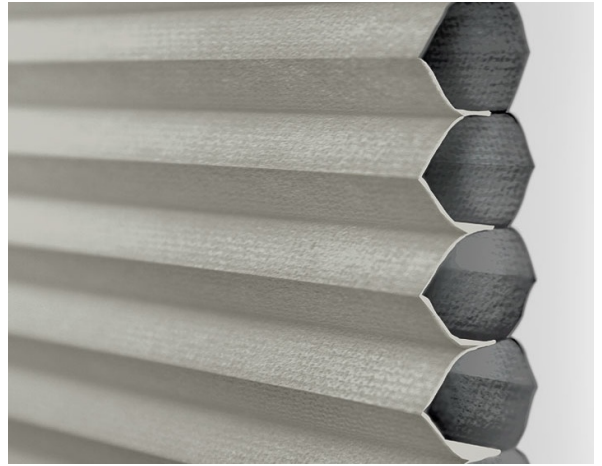

Duette Fixe BLO F.R. / Art. TP/3770/03

CARATTERISTICHE

Altezza_cm	225
Spessore	0,15
Peso_g_mq	330
Riflessione_Solare	72
Assorbimento_Solare	28
Riflessione_Luce	77
GtotInt	0,33
Abbattimento_UV	100
Variante	TP/3770/03
Composizione	100% PL
Ignifugo	B1 (D)
HealthCertification	OEKO-TEX
Trasparenza	Buio (oscuranti e spalmati)
Solidita_colore_luce	6/7
Outdoor	No
Saldabile	No
Orientabile	Si
Giuntabile	Si
IMO	No
Tonalità	Grigio/Nero

Plissè

Duette Fixe BLO F.R. / Art. TP/3770/05

CARATTERISTICHE

Altezza_cm	225
Spessore	0,15
Peso_g_mq	330
Riflessione_Solare	72
Assorbimento_Solare	28
Riflessione_Luce	77
GtotInt	0,38
Abbattimento_UV	100
Variante	TP/3770/05
Composizione	100% PL
Ignifugo	B1 (D)
HealthCertification	No
Trasparenza	Buio (oscuranti e spalmati)
Solidita_colore_luce	6/7
Outdoor	No
Saldabile	No
Orientabile	Si
Giuntabile	Si
IMO	No
Tonalità	Grigio/Nero

Plissé

Duette Fixe BLO F.R. / Art.

TP/3770/04

CARATTERISTICHE

Altezza_cm	225
Spessore	0,15
Peso_g_mq	330
Riflessione_Solare	72
Assorbimento_Solare	28
Riflessione_Luce	77
GtotInt	0,35
Abbattimento_UV	100
Variante	TP/3770/04
Composizione	100% PL
Ignifugo	B1 (D)
HealthCertification	No
Trasparenza	Buio (oscuranti e spalmati)
Solidita_colore_luce	6/7
Outdoor	No
Saldabile	No
Orientabile	Si
Giuntabile	Si
IMO	No
Tonalità	Marrone

Plissè

Duette Fixe BLO F.R. / Art.

TP/3770/02

CARATTERISTICHE

Altezza_cm	225
Spessore	0,15
Peso_g_mq	330
Riflessione_Solare	72
Assorbimento_Solare	28
Riflessione_Luce	77
GtotInt	0,34
Abbattimento_UV	100
Variante	TP/3770/02
Composizione	100% PL
Ignifugo	B1 (D)
HealthCertification	No
Trasparenza	Buio (oscuranti e spalmati)
Solidita_colore_luce	6/7
Outdoor	No
Saldabile	No
Orientabile	Si
Giuntabile	Si
IMO	No
Tonalità	Naturale