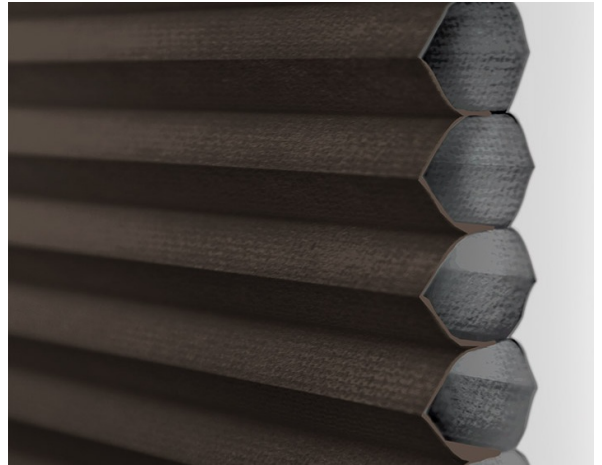

Duette Fixe BLO F.R. / Art. TP/3770/04

CARATTERISTICHE

Altezza_cm	225
Spessore	0,15
Peso_g_mq	330
Riflessione_Solare	72
Assorbimento_Solare	28
Riflessione_Luce	77
GtotInt	0,35
Abbattimento_UV	100
Variante	TP/3770/04
Composizione	100% PL
Ignifugo	B1 (D)
HealthCertification	No
Trasparenza	Buio (oscuranti e spalmati)
Solidita_colore_luce	6/7
Outdoor	No
Saldabile	No
Orientabile	Si
Giuntabile	Si
IMO	No
Tonalità	Marrone

Plissè

Duette Fixe BLO F.R. / Art.

TP/3770/05

CARATTERISTICHE

Altezza_cm	225
Spessore	0,15
Peso_g_mq	330
Riflessione_Solare	72
Assorbimento_Solare	28
Riflessione_Luce	77
GtotInt	0,38
Abbattimento_UV	100
Variante	TP/3770/05
Composizione	100% PL
Ignifugo	B1 (D)
HealthCertification	No
Trasparenza	Buio (oscuranti e spalmati)
Solidita_colore_luce	6/7
Outdoor	No
Saldabile	No
Orientabile	Si
Giuntabile	Si
IMO	No
Tonalità	Grigio/Nero

Plissè

Duette Fixe BLO F.R. / Art.

TP/3770/03

CARATTERISTICHE

Altezza_cm	225
Spessore	0,15
Peso_g_mq	330
Riflessione_Solare	72
Assorbimento_Solare	28
Riflessione_Luce	77
GtotInt	0,33
Abbattimento_UV	100
Variante	TP/3770/03
Composizione	100% PL
Ignifugo	B1 (D)
HealthCertification	OEKO-TEX
Trasparenza	Buio (oscuranti e spalmati)
Solidita_colore_luce	6/7
Outdoor	No
Saldabile	No
Orientabile	Si
Giuntabile	Si
IMO	No
Tonalità	Grigio/Nero

Plissè

Duette Fixe BLO F.R. / Art.

TP/3770/02

CARATTERISTICHE

Altezza_cm	225
Spessore	0,15
Peso_g_mq	330
Riflessione_Solare	72
Assorbimento_Solare	28
Riflessione_Luce	77
GtotInt	0,34
Abbattimento_UV	100
Variante	TP/3770/02
Composizione	100% PL
Ignifugo	B1 (D)
HealthCertification	No
Trasparenza	Buio (oscuranti e spalmati)
Solidita_colore_luce	6/7
Outdoor	No
Saldabile	No
Orientabile	Si
Giuntabile	Si
IMO	No
Tonalità	Naturale