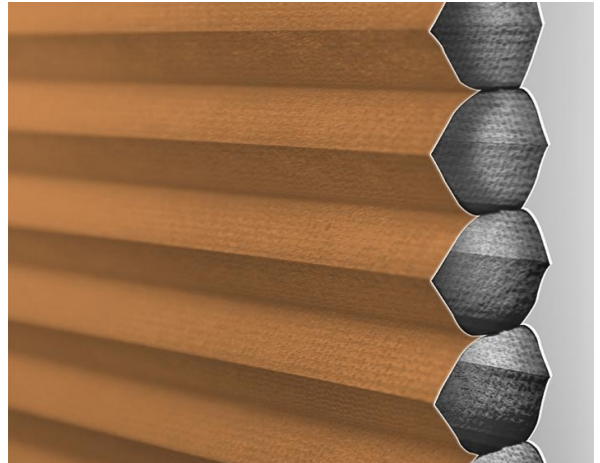

Duette Classic BLO / Art.

TP/3769/03

CARATTERISTICHE

Altezza_cm	450
Spessore	0,15
Peso_g_mq	240
Riflessione_Solare	69
Assorbimento_Solare	31
Riflessione_Luce	76
GtotInt	0,34
Abbattimento_UV	100
Variante	TP/3769/03
Composizione	100% PL
HealthCertification	No
Trasparenza	Buio (oscuranti e spalmati)
Solidita_colore_luce	6
Outdoor	No
Saldabile	No
Orientabile	Si
Giuntabile	Si
IMO	No
Tonalità	Marrone

Plissè