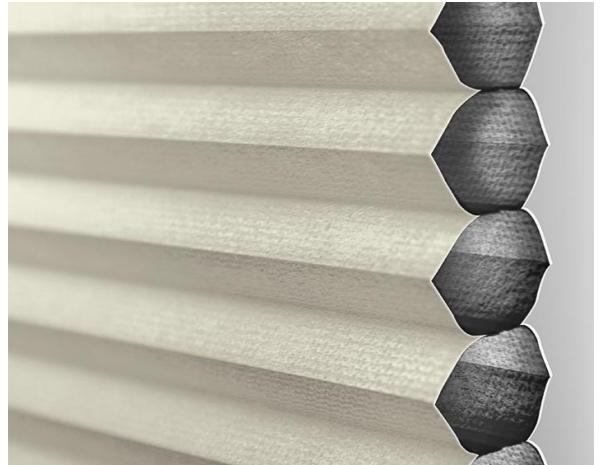

Plissé

Duette Classic BLO / Art.

TP/3769/04

CARATTERISTICHE

Altezza_cm	450
Spessore	0,15
Peso_g_mq	240
Riflessione_Solare	69
Assorbimento_Solare	31
Riflessione_Luce	76
GtotInt	0,34
Abbattimento_UV	100
Variante	TP/3769/04
Composizione	100% PL
HealthCertification	OEKO-TEX
Trasparenza	Buio (oscuranti e spalmati)
Solidita_colore_luce	6
Outdoor	No
Saldabile	No
Orientabile	Si
Giuntabile	Si
IMO	No
Tonalità	Giallo

Plissè

Duette Classic BLO / Art.

TP/3769/03

CARATTERISTICHE

Altezza_cm	450
Spessore	0,15
Peso_g_mq	240
Riflessione_Solare	69
Assorbimento_Solare	31
Riflessione_Luce	76
GtotInt	0,34
Abbattimento_UV	100
Variante	TP/3769/03
Composizione	100% PL
HealthCertification	No
Trasparenza	Buio (oscuranti e spalmati)
Solidita_colore_luce	6
Outdoor	No
Saldabile	No
Orientabile	Si
Giuntabile	Si
IMO	No
Tonalità	Marrone

Plissè

Duette Classic BLO / Art.

TP/3769/02

CARATTERISTICHE

Altezza_cm	450
Spessore	0,15
Peso_g_mq	240
Riflessione_Solare	69
Assorbimento_Solare	31
Riflessione_Luce	76
GtotInt	0,34
Abbattimento_UV	100
Variante	TP/3769/02
Composizione	100% PL
HealthCertification	No
Trasparenza	Buio (oscuranti e spalmati)
Solidita_colore_luce	6
Outdoor	No
Saldabile	No
Orientabile	Si
Giuntabile	Si
IMO	No
Tonalità	Naturale

Plissè

Duette Classic BLO / Art.

TP/3769/01

CARATTERISTICHE

Altezza_cm	450
Spessore	0,15
Peso_g_mq	240
Riflessione_Solare	69
Assorbimento_Solare	31
Riflessione_Luce	76
GtotInt	0,34
Abbattimento_UV	100
Variante	TP/3769/01
Composizione	100% PL
HealthCertification	No
Trasparenza	Buio (oscuranti e spalmati)
Solidita_colore_luce	6
Outdoor	No
Saldabile	No
Orientabile	Si
Giuntabile	Si
IMO	No
Tonalità	Bianco