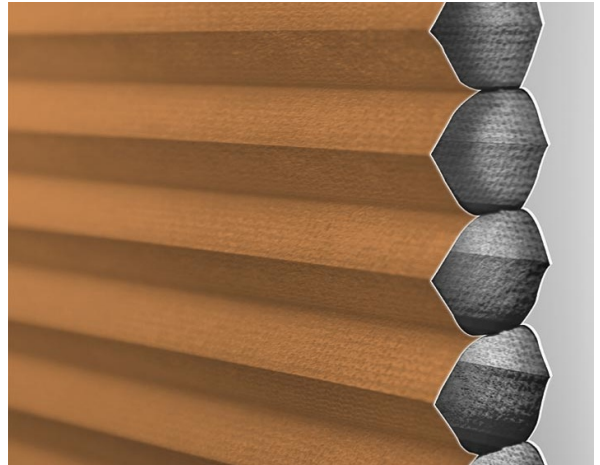

Plissé

Duette Classic BLO / Art.

TP/3769/04

CARATTERISTICHE

Altezza_cm	450
Spessore	0,15
Peso_g_mq	240
Riflessione_Solare	69
Assorbimento_Solare	31
Riflessione_Luce	76
GtotInt	0,34
Abbattimento_UV	100
Variante	TP/3769/04
Composizione	100% PL
HealthCertification	OEKO-TEX
Trasparenza	Buio (oscuranti e spalmati)
Solidita_colore_luce	6
Outdoor	No
Saldabile	No
Orientabile	Si
Giuntabile	Si
IMO	No
Tonalità	Giallo

Plissè

Duette Classic BLO / Art.

TP/3769/03

CARATTERISTICHE

Altezza_cm	450
Spessore	0,15
Peso_g_mq	240
Riflessione_Solare	69
Assorbimento_Solare	31
Riflessione_Luce	76
GtotInt	0,34
Abbattimento_UV	100
Variante	TP/3769/03
Composizione	100% PL
HealthCertification	No
Trasparenza	Buio (oscuranti e spalmati)
Solidita_colore_luce	6
Outdoor	No
Saldabile	No
Orientabile	Si
Giuntabile	Si
IMO	No
Tonalità	Marrone