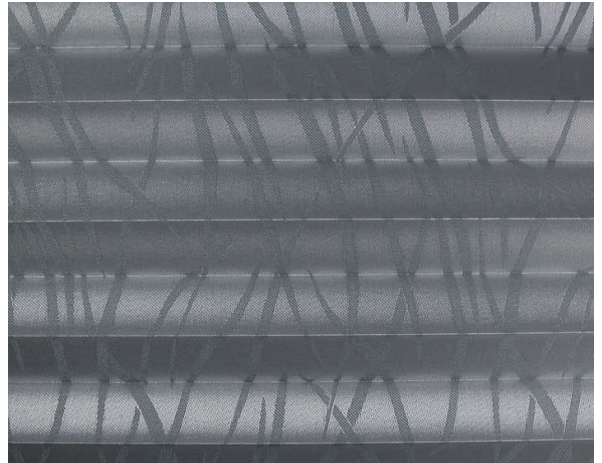

Bamboo Plisse / Art.

TP/3767/91

CARATTERISTICHE

Altezza_cm	225
Spessore	0,21
Peso_g_mq	88
Trasmissione_Solare	37
Riflessione_Solare	53
Assorbimento_Solare	10
Trasmissione_Luce	34
Riflessione_Luce	51
GtotInt	0,45
Abbattimento_UV	81
Variante	TP/3767/91
Composizione	100% PL
HealthCertification	OEKO-TEX
Trasparenza	Coprente
Solidita_colore_luce	5/7
Outdoor	No
Saldabile	No
Orientabile	Si
Giuntabile	Si
IMO	No
Tonalità	Bianco

Plissè

Bamboo Plisse / Art.

TP/3767/92

CARATTERISTICHE

Altezza_cm	225
Spessore	0,21
Peso_g_mq	88
Trasmissione_Solare	34
Riflessione_Solare	50
Assorbimento_Solare	16
Trasmissione_Luce	42
Riflessione_Luce	50
GtotInt	0,45
Abbattimento_UV	79
Variante	TP/3767/92
Composizione	100% PL
HealthCertification	OEKO-TEX
Trasparenza	Coprente
Solidita_colore_luce	5/7
Outdoor	No
Saldabile	No
Orientabile	Si
Giuntabile	Si
IMO	No
Tonalità	Beige

Plissé

Bamboo Plisse / Art.

TP/3767/94

CARATTERISTICHE

Altezza_cm	225
Spessore	0,21
Peso_g_mq	88
Trasmissione_Solare	30
Riflessione_Solare	45
Assorbimento_Solare	25
Trasmissione_Luce	16
Riflessione_Luce	37
GtotInt	0,45
Abbattimento_UV	87
Variante	TP/3767/94
Composizione	100% PL
HealthCertification	OEKO-TEX
Trasparenza	Coprente
Solidita_colore_luce	5/7
Outdoor	No
Saldabile	No
Orientabile	Si
Giuntabile	Si
IMO	No
Tonalità	Grigio/Nero