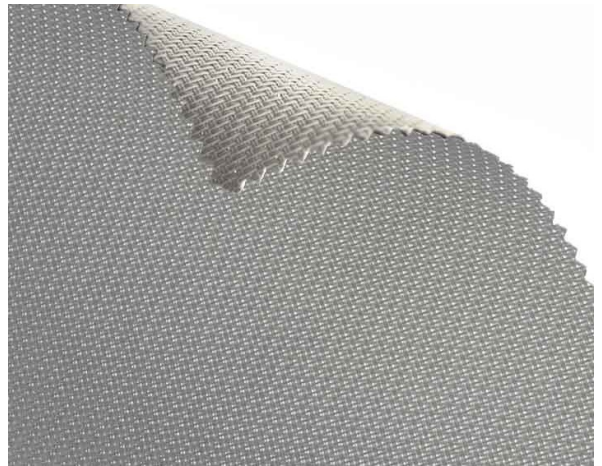

Screen G2 Metal F.R. / Art. GM/222

CARATTERISTICHE

Altezza_cm	285
Spessore	0,75
Peso_g_mq	520
Fattore_Apertura	2
Trasmissione_Solare	9
Riflessione_Solare	39
Assorbimento_Solare	52
Trasmissione_Luce	7
Riflessione_Luce	41
GtotInt	0,44
GtotExt	0,11
Abbattimento_UV	98
Variante	GM/222
Composizione	42% FV 58% PVC
Ignifugo	Classe 1 (I), M1 (F), B1 (D), NFPA 701(US), Euroclass C- s3-d0 (EU)
HealthCertification	GREENGUARD GOLD, OEKO-TEX, REACH
Trasparenza	Attenuante
Solidita_colore_luce	7/8
Outdoor	Outdoor
Saldabile	No
Orientabile	No
Giuntabile	No
IMO	No
Tonalità	Grigio/Nero
Warp_daN5cm	200
Weft_daN5cm	170

Rullo

Lucernari

Garden

Screen G2 Metal F.R. / Art.

GM/222 metalized side

CARATTERISTICHE

Altezza_cm	285
Spessore	0,75
Peso_g_mq	520
Fattore_Apertura	2
Trasmissione_Solare	9
Riflessione_Solare	42
Assorbimento_Solare	49
Trasmissione_Luce	7
Riflessione_Luce	45
GtotInt	0,43
GtotExt	0,1
Abbattimento_UV	98
Variante	GM/222 metalized side
Composizione	42% FV 58% PVC
Ignifugo	Classe 1 (I), M1 (F), B1 (D), NFPA 701(US), Euroclass C-s3-d0 (EU)
HealthCertification	GREENGUARD GOLD, OEKO-TEX, REACH
Trasparenza	Attenuante
Solidita_colore_luce	7/8
Outdoor	Outdoor
Saldabile	No
Orientabile	No
Giuntabile	No
IMO	No
Tonalità	Grigio/Nero
Warp_daN5cm	200
Weft_daN5cm	170