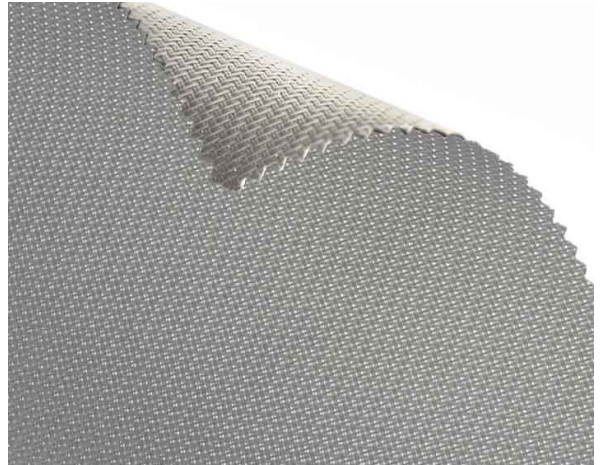

Screen G2 Metal F.R. / Art. GM/222 metalized side

CARATTERISTICHE

Altezza_cm	285
Spessore	0,75
Peso_g_mq	520
Fattore_Apertura	2
Trasmissione_Solare	9
Riflessione_Solare	42
Assorbimento_Solare	49
Trasmissione_Luce	7
Riflessione_Luce	45
GtotInt	0,43
GtotExt	0,1
Abbattimento_UV	98
Variante	GM/222 metalized side
Composizione	42% FV 58% PVC
Ignifugo	Classe 1 (I), M1 (F), B1 (D), NFPA 701(US), Euroclass C- s3-d0 (EU)
HealthCertification	GREENGUARD GOLD, OEKO-TEX, REACH
Trasparenza	Attenuante
Solidita_colore_luce	7/8
Outdoor	Outdoor
Saldabile	No
Orientabile	No
Giuntabile	No
IMO	No
Tonalità	Grigio/Nero
Warp_daN5cm	200
Weft_daN5cm	170

Rullo

Lucernari

Garden

Screen G2 Metal F.R. / Art. GM/222

CARATTERISTICHE

Altezza_cm	285
Spessore	0,75
Peso_g_mq	520
Fattore_Apertura	2
Trasmissione_Solare	9
Riflessione_Solare	39
Assorbimento_Solare	52
Trasmissione_Luce	7
Riflessione_Luce	41
GtotInt	0,44
GtotExt	0,11
Abbattimento_UV	98
Variante	GM/222
Composizione	42% FV 58% PVC
Ignifugo	Classe 1 (I), M1 (F), B1 (D), NFPA 701(US), Euroclass C- s3-d0 (EU)
HealthCertification	GREENGUARD GOLD, OEKO-TEX, REACH
Trasparenza	Attenuante
Solidita_colore_luce	7/8
Outdoor	Outdoor
Saldabile	No
Orientabile	No
Giuntabile	No
IMO	No
Tonalità	Grigio/Nero
Warp_daN5cm	200
Weft_daN5cm	170