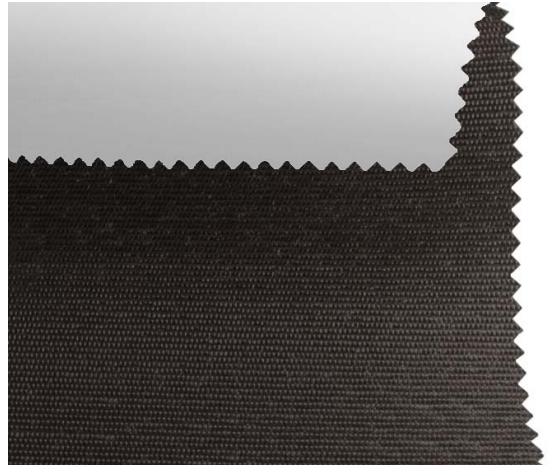

Rullo

Verticali

Lucernari

Blackout CR F.R. / Art.

CR/260-240

CARATTERISTICHE

Altezza_cm	240
Spessore	0,47
Peso_g_mq	540
Riflessione_Solare	28
Assorbimento_Solare	72
Riflessione_Luce	24
GtotInt	0,48
Abbattimento_UV	100
Variante	CR/260-240
Composizione	48% FV 52% RA
Ignifugo	Classe 1 (I), M1 (F), B1 (D), BS (GB), NFPA 701 (US), F2 (F)
HealthCertification	ANTIBACTERIAL, REACH
Trasparenza	Buio (oscuranti e spalmati)
Solidita_colore_luce	7/8
Outdoor	Outdoor
Saldabile	With film
Orientabile	Si
Giuntabile	Si
IMO	No
Tonalità	Grigio/Nero
Warp_daN5cm	120
Weft_daN5cm	100

Rullo

Verticali

Lucernari

Blackout CR F.R. / Art.

CR/258-240

CARATTERISTICHE

Altezza_cm	240
Spessore	0,47
Peso_g_mq	540
Riflessione_Solare	5
Assorbimento_Solare	95
Riflessione_Luce	4
GtotInt	0,53
Abbattimento_UV	100
Variante	CR/258-240
Composizione	48% FV 52% RA
Ignifugo	Classe 1 (I), M1 (F), B1 (D), BS (GB), NFPA 701 (US), F2 (F)
HealthCertification	ANTIBACTERIAL, REACH
Trasparenza	Buio (oscuranti e spalmati)
Solidita_colore_luce	7/8
Outdoor	Outdoor
Saldabile	With film
Orientabile	Si
Giuntabile	Si
IMO	No
Tonalità	Marrone
Warp_daN5cm	120
Weft_daN5cm	100