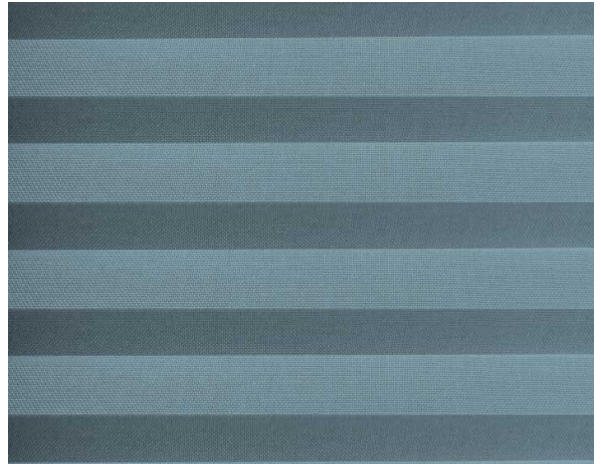

### EIGENSCHAFTEN

---

<b>Width cm</b>	225
<b>Thickness</b>	0,35
<b>Weight g/m2</b>	135
<b>Solar_Trasmission</b>	41
<b>Solar_Reflection</b>	34
<b>Solar_Absorption</b>	25
<b>Light_Transmission</b>	37
<b>Light_Absorption</b>	31
<b>GtotInt</b>	0,45
<b>UV_Reduction</b>	62
<b>Ref.</b>	TP/3775/06
<b>Composition</b>	100% PL Trevira CS
<b>F.R. Classification</b>	M1(F),B1(D)
<b>HealthCertification</b>	OEKO-TEX
<b>Transparency</b>	Low Transparent
<b>Colour_fastness_to_light</b>	5
<b>Outdoor</b>	No
<b>Sealable</b>	No
<b>adjustable</b>	Yes
<b>jointed</b>	Si
<b>IMO</b>	No
<b>Tone</b>	Blue