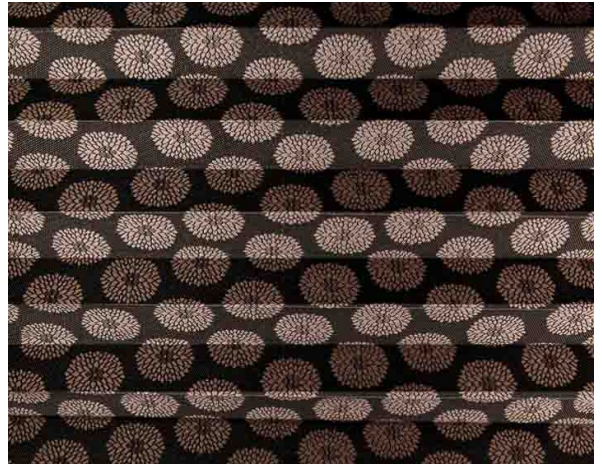

Soffio Plisse / Art. TP/3767/103

ХАРАКТЕРИСТИКИ

Width cm	240
Thickness	0,45
Weight g/m2	120
Solar_Trasmission	23
Solar_Reflection	12
Solar_Absorption	65
Light_Transmission	19
Light_Absorption	18
GtotInt	0,45
Ref.	TP/3767/103
Composition	100% PL
HealthCertification	OEKO-TEX
Transparency	Low Transparent
Colour_fastness_to_light	6/7
Outdoor	No
Sealable	No
adjustable	Yes
jointed	Si
IMO	No
Tone	Beige

ДРУГИЕ ЦВЕТА

Plissè