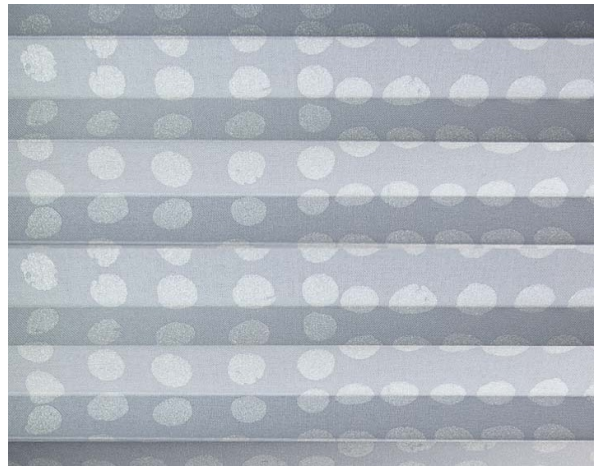

Bolle F.R. Plisse / Art.

TP/3767/122

ХАРАКТЕРИСТИКИ

Width cm	230
Thickness	0,35
Weight g/m2	200
Solar_Trasmission	33
Solar_Reflection	42
Solar_Absorption	25
Light_Transmission	31
Light_Absorption	46
GtotInt	0,5
Ref.	TP/3767/122
Composition	100% PL Trevira CS
F.R. Classification	Classe 1 (I), M1 (F), B1(D), BS (GB)
HealthCertification	OEKO-TEX
Transparency	Low Transparent
Colour_fastness_ to_light	6/7
Outdoor	No
Sealable	No
adjustable	Yes
jointed	Si
IMO	No
Tone	Grey/Black

ДРУГИЕ ЦВЕТА

Plissé