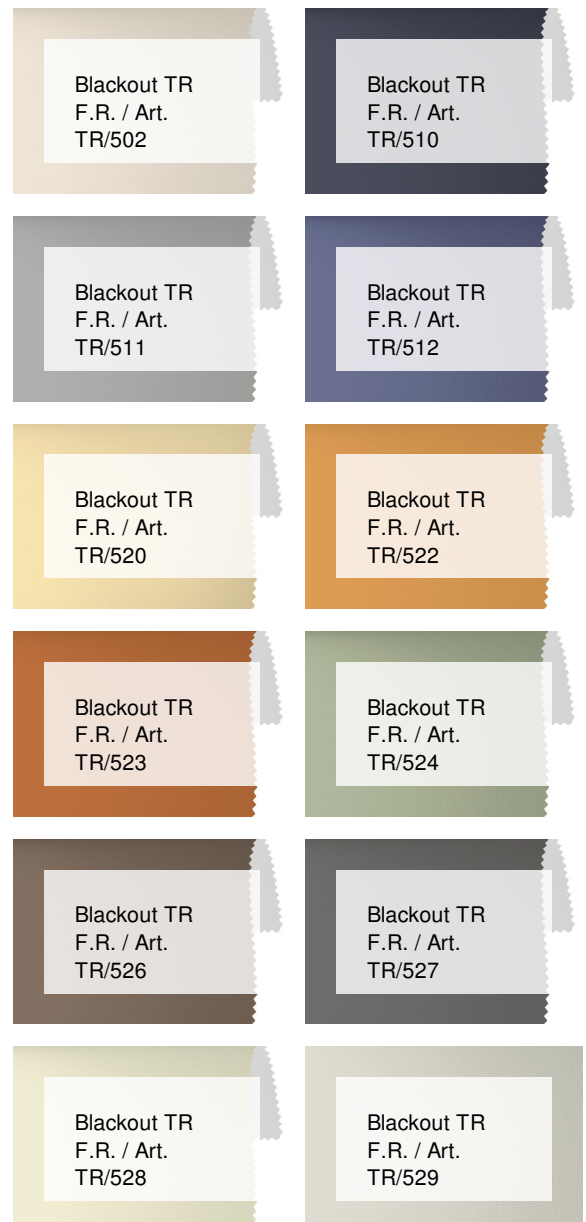

Blackout TR F.R. / Art.

TR/532

ХАРАКТЕРИСТИКИ

Width cm	240
Thickness	0,38
Weight g/m2	340
Solar_Reflection	71
Solar_Absorption	29
Light_Absorption	83
GtotInt	0,33
UV_Reduction	100
Ref.	TR/532
Composition	35% PL 65% RA
F.R. Classification	Classe 1 (I), M1 (F), B1 (D)
HealthCertification	OEKO-TEX
Transparency	Blackout
Colour_fastness_to_light	5/6
Outdoor	No
Sealable	Heat
adjustable	No
jointed	No
IMO	No
Tone	Blue

Rullo

Lucernari

ДРУГИЕ ЦВЕТА

Blackout TR
F.R. / Art.
TR/530

Blackout TR
F.R. / Art.
TR/531

Blackout TR
F.R. / Art.
TR/501