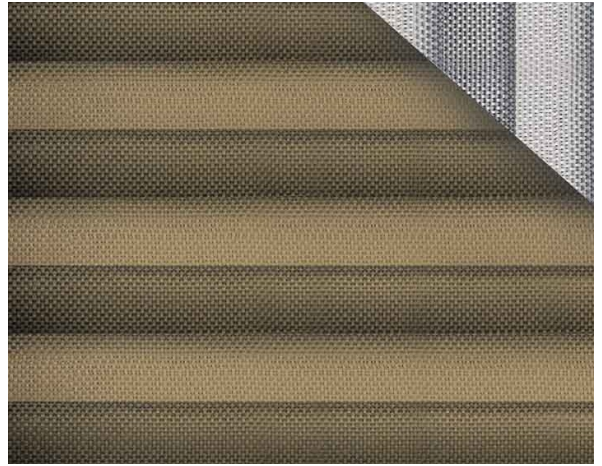

Galaxy 2 F.R. Plisse 20 mm / Art. TP/3725/24

KENMERKEN

Width cm	230
Thickness	0,36
Weight g/m2	170
Solar_Trasmission	8
Solar_Reflection	50
Solar_Absorption	42
Light_Transmission	6
Light_Absorption	48
GtotInt	0,43
UV_Reduction	94
Ref.	TP/3725/24
Composition	100% PL Trevira CS
F.R. Classification	Classe 1 (I), M1 (F), B1 (D)
HealthCertification	OEKO-TEX
Transparency	Low Transparent
Colour_fastness_to_light	5/6
Outdoor	No
Sealable	No
adjustable	Yes
jointed	Si
IMO	No
Tone	Beige

ANDERE KLEUREN

Plissè