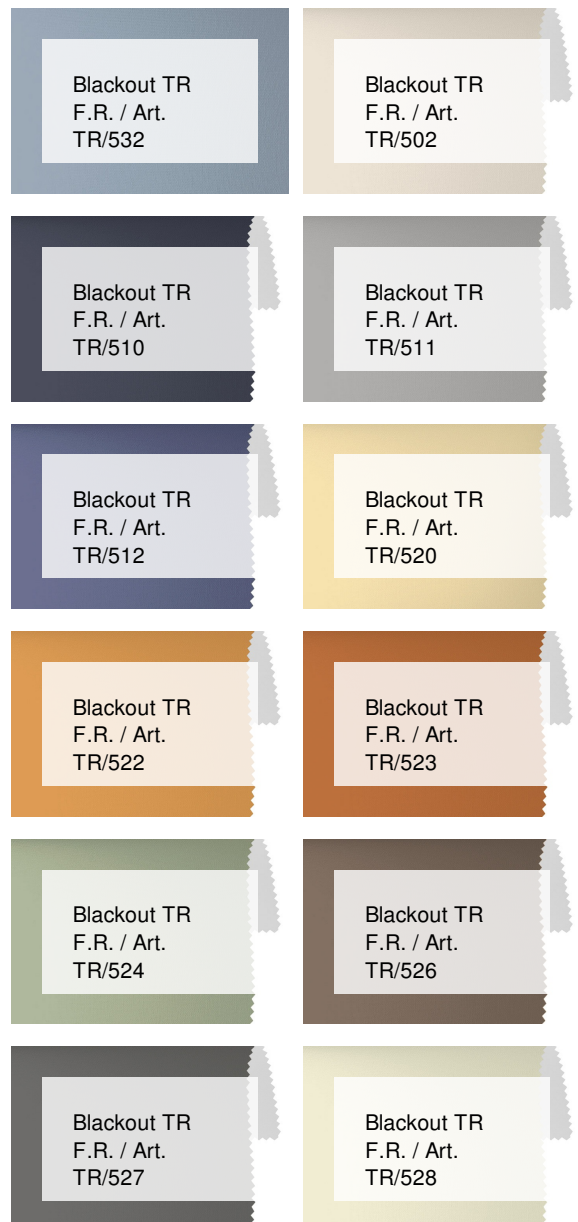

Blackout TR F.R. / Art.

TR/529

KENMERKEN

Width cm	240
Thickness	0,38
Weight g/m2	340
Solar_Reflection	71
Solar_Absorption	29
Light_Absorption	83
GtotInt	0,33
UV_Reduction	100
Ref.	TR/529
Composition	35% PL 65% RA
F.R. Classification	Classe 1 (I), M1 (F), B1 (D)
HealthCertification	OEKO-TEX
Transparency	Blackout
Colour_fastness_to_light	5/6
Outdoor	No
Sealable	Heat
adjustable	No
jointed	No
IMO	No
Tone	Natural

Rullo

Lucernari

ANDERE KLEUREN

Blackout TR
F.R. / Art.
TR/530

Blackout TR
F.R. / Art.
TR/531

Blackout TR
F.R. / Art.
TR/501