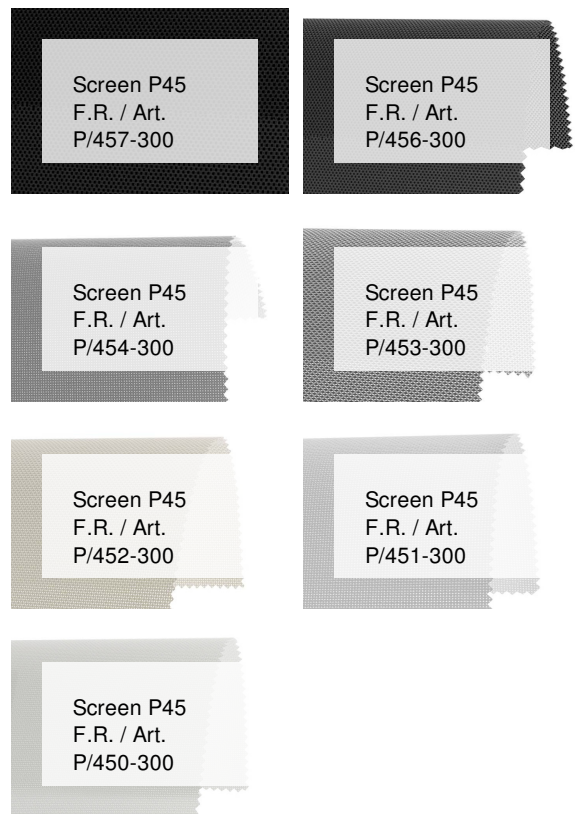

## Screen P45 F.R. / Art. P/455-300

### CARATTERISTICHE

Altezza_cm	300
Spessore	0,55
Peso_g_mq	400
Fattore_Apertura	5
Trasmissione_Solare	4
Riflessione_Solare	4
Assorbimento_Solare	92
Trasmissione_Luce	5
Riflessione_Luce	6
GtotInt	0,6
Abbattimento_UV	93
Variante	P/455-300
Composizione	30% PL 70% PVC
Ignifugo	Classe 1 (I), B1 (D), NFPA 701 (US), BS (GB)
HealthCertification	FUNGISTATIC, GREENGUARD GOLD, OEKO-TEX, REACH
Trasparenza	Attenuante
Solidita_colore_luce	7/8
Outdoor	Outdoor
Saldabile	Heat
Orientabile	Si
Giuntabile	Si
IMO	No
Tonalità	Marrone
Warp_daN5cm	130
Weft_daN5cm	120

### ALTRI COLORI

Rullo

Verticali

Panels

Lucernari

Garden