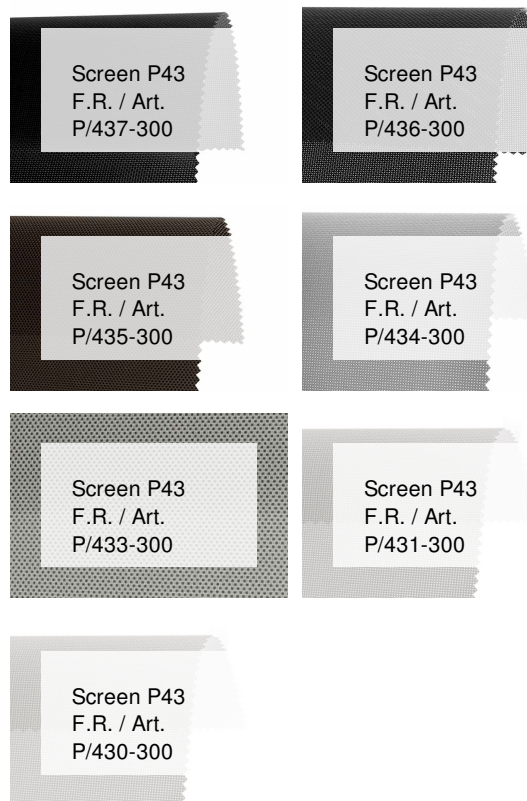

Screen P43 F.R. / Art. P/432-300

CARATTERISTICHE

Altezza_cm	300
Spessore	0,56
Peso_g_mq	440
Fattore_Apertura	3
Trasmissione_Solare	17
Riflessione_Solare	58
Assorbimento_Solare	25
Trasmissione_Luce	14
Riflessione_Luce	47
GtotInt	0,35
Abbattimento_UV	96
Variante	P/432-300
Composizione	30% PL 70% PVC
Ignifugo	Classe 1 (I), B1 (D), NFPA 701 (US), BS (GB) M2 (FR)
HealthCertification	FUNGISTATIC, GREENGUARD GOLD, OEKO-TEX, REACH
Trasparenza	Attenuante
Solidita_colore_luce	8
Outdoor	Outdoor
Saldabile	Heat
Orientabile	Si
Giuntabile	Si
IMO	No
Tonalità	Beige
Warp_daN5cm	140
Weft_daN5cm	140

ALTRI COLORI

Rullo

Verticali

Panels

Lucernari

Garden