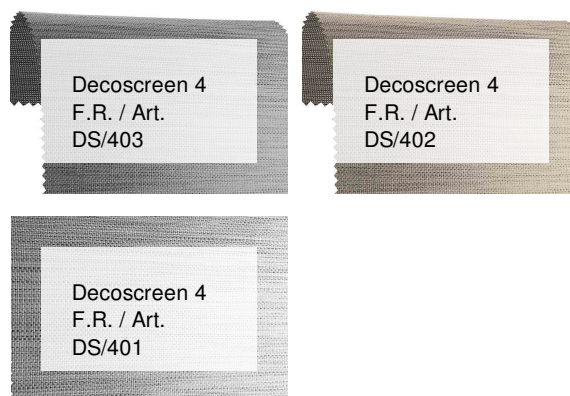

## Decoscreen 4 F.R. / Art. DS/404

### CARATTERISTICHE

Altezza_cm	250
Spessore	0,35
Peso_g_mq	385
Fattore_Apertura	5
Trasmissione_Solare	11
Riflessione_Solare	18
Assorbimento_Solare	71
Trasmissione_Luce	11
Riflessione_Luce	13
GtotInt	0,46
Abbattimento_UV	90
Variante	DS/404
Composizione	36% FV 64% PVC
Ignifugo	Euroclass C-s3-d0(EU), Classe 1 (I), M1(F),B1(D)BS(GB),NFPA 701 (US)
HealthCertification	GREENGUARD, OEKO-TEX
Trasparenza	Attenuante
Solidita_colore_luce	7
Outdoor	No
Saldabile	Heat
Orientabile	No
Giuntabile	No
IMO	No
Tonalità	Beige
Warp_daN5cm	160
Weft_daN5cm	160

### ALTRI COLORI

Rullo

Panels

Garden