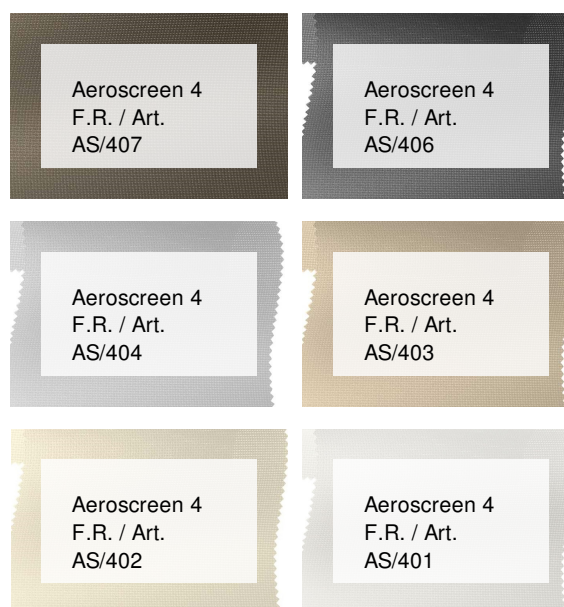

Aeroscreen 4 F.R. / Art. AS/405

CARATTERISTICHE

Altezza_cm	240
Spessore	0,23
Peso_g_mq	165
Fattore_Apertura	4
Trasmissione_Solare	20
Riflessione_Solare	33
Assorbimento_Solare	47
Trasmissione_Luce	15
Riflessione_Luce	29
GtotInt	0,46
Abbattimento_UV	95
Variante	AS/405
Composizione	100% FV
Ignifugo	Euroclass A2-s1,d0, Classe 1 (I), M0-M1(F),A2 (D), F0 (F), BS (GB)
HealthCertification	ANTIBACTERIAL, GREENGUARD, REACH
Trasparenza	Attenuante
Solidita_colore_luce	7/8
Outdoor	No
Saldabile	No
Orientabile	No
Giuntabile	No
IMO	IMO
Tonalità	Grigio/Nero
Warp_daN5cm	110
Weft_daN5cm	70

ALTRI COLORI

Rullo