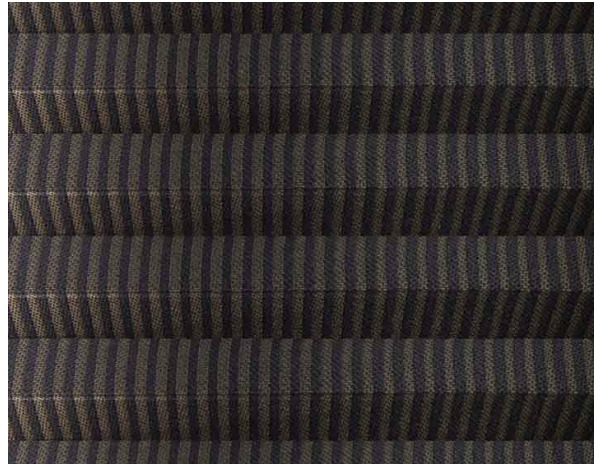

Spiga Plisse / Art. TP/3767/73

CARATTERISTICHE

Altezza_cm	225
Spessore	0,37
Peso_g_mq	112
Trasmissione_Solare	24
Riflessione_Solare	9
Assorbimento_Solare	67
Trasmissione_Luce	2
Riflessione_Luce	6
GtotInt	0,45
Abbattimento_UV	99
Variante	TP/3767/73
Composizione	100% PL
HealthCertification	OEKO-TEX
Trasparenza	Attenuante
Solidita_colore_luce	5/7
Outdoor	No
Saldabile	No
Orientabile	Si
Giuntabile	Si
IMO	No
Tonalità	Marrone

ALTRI COLORI

Plissè