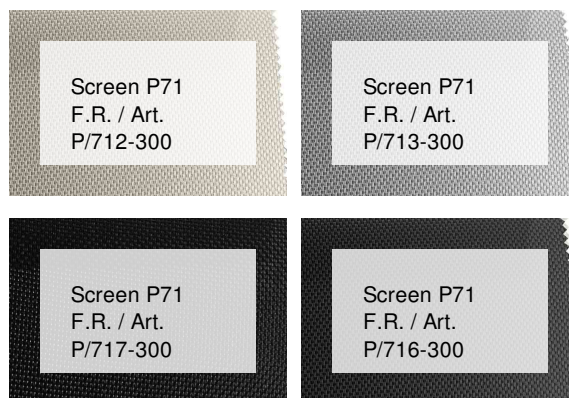

## Screen P71 F.R. / Art. P/711-300

### CARATTERISTICHE

Altezza_cm	300
Spessore	0,72
Peso_g_mq	615
Fattore_Apertura	1
Trasmissione_Solare	16
Riflessione_Solare	75
Assorbimento_Solare	9
Trasmissione_Luce	13
Riflessione_Luce	83
GtotInt	0,31
Abbattimento_UV	98
Variante	P/711-300
Composizione	30%PL 70% PVC
Ignifugo	Classe 1 (I), B1 (D), NFPA 701 (US), BS (GB)
HealthCertification	FUNGISTATIC, GREENGUARD GOLD, OEKO-TEX, REACH
Trasparenza	Coprente
Solidita_colore_luce	8
Outdoor	Outdoor
Saldabile	Heat
Orientabile	Si
Giuntabile	Si
IMO	IMO
Tonalità	Bianco
Warp_daN5cm	300
Weft_daN5cm	250

### ALTRI COLORI

Rullo

Lucernari

Garden