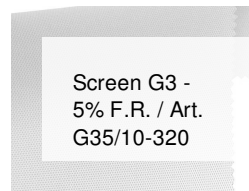

ALTRI COLORI

Rullo

Lucernari

Garden