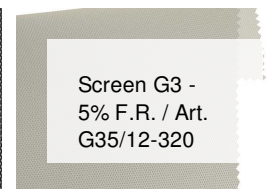

Screen G3 - 5% F.R. / Art. G35/18-320

CARATTERISTICHE

Altezza_cm	320
Spessore	0,42
Peso_g_mq	375
Fattore_Apertura	5
Trasmissione_Solare	23
Riflessione_Solare	58
Assorbimento_Solare	19
Trasmissione_Luce	21
GtotInt	0,34
Abbattimento_UV	94
Variante	G35/18-320
Composizione	36%FV 64%PVC
Ignifugo	Euroclass C-s3-d0(EU), Classe 1 (I), M1(F),B1(D)BS(GB),NFPA 701 (US), IMO
HealthCertification	ANTIBACTERIAL, GREENGUARD GOLD, REACH
Trasparenza	Attenuante
Solidita_colore_luce	7/8
Outdoor	No
Saldabile	Heat
Orientabile	Si
Giuntabile	Si
IMO	IMO
Tonalità	Beige
Warp_daN5cm	130
Weft_daN5cm	130

ALTRI COLORI

Rullo

Lucernari

Garden