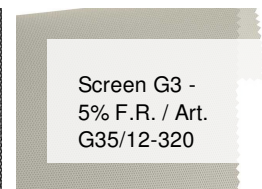

## Screen G3 - 5% F.R. / Art. G35/10-320

### CARATTERISTICHE

Altezza_cm	320
Spessore	0,42
Peso_g_mq	375
Fattore_Apertura	5
Trasmissione_Solare	24
Riflessione_Solare	65
Assorbimento_Solare	11
Trasmissione_Luce	23
GtotInt	0,3
Abbattimento_UV	94
Variante	G35/10-320
Composizione	36%FV 64%PVC
Ignifugo	Euroclass C-s3-d0(EU), Classe 1 (I), M1(F),B1(D)BS(GB),NFPA 701 (US), IMO
HealthCertification	ANTIBACTERIAL, GREENGUARD GOLD, REACH
Trasparenza	Attenuante
Solidita_colore_luce	7/8
Outdoor	No
Saldabile	Heat
Orientabile	Si
Giuntabile	Si
IMO	IMO
Tonalità	Bianco
Warp_daN5cm	130
Weft_daN5cm	130

### ALTRI COLORI

Screen G3 -  
5% F.R. / Art.  
G35/23-320

Screen G3 -  
5% F.R. / Art.  
G35/12-320

Screen G3 -  
5% F.R. / Art.  
G35/11-320

Screen G3 -  
5% F.R. / Art.  
G35/18-320

Rullo

Lucernari

Garden