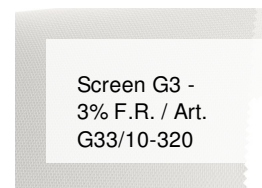

ALTRI COLORI

Rullo

Lucernari

Garden