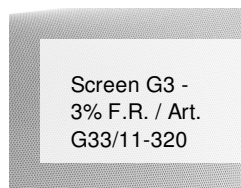

ALTRI COLORI

Rullo

Lucernari

Garden