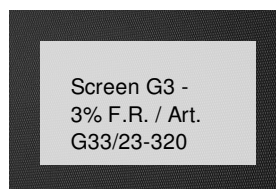

ALTRI COLORI

Rullo

Lucernari

Garden