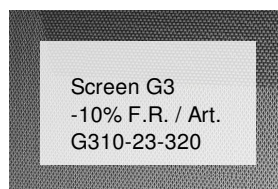

ALTRI COLORI

Rullo

Lucernari

Garden