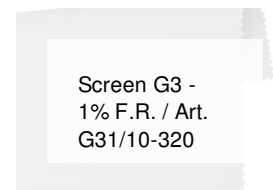

ALTRI COLORI

Rullo

Lucernari

Garden