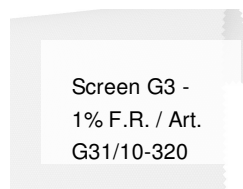

ALTRI COLORI