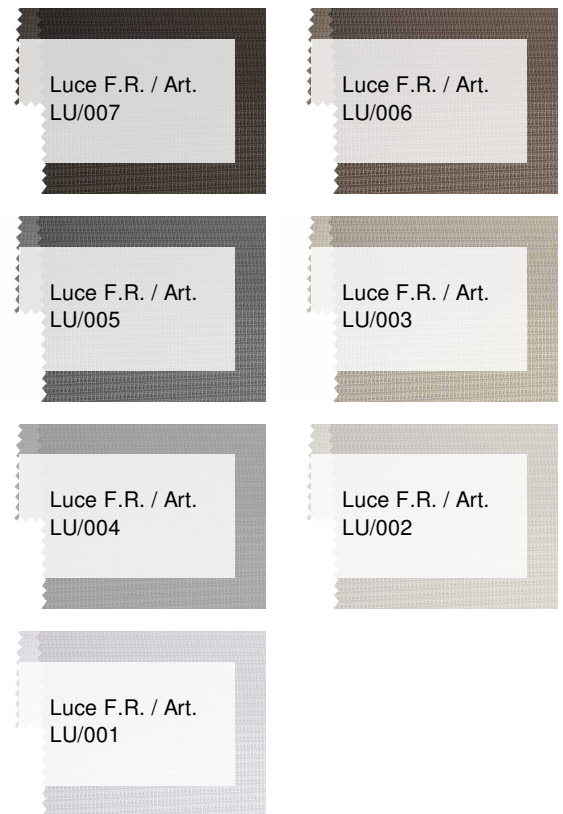

## Luce F.R. / Art. LU/008

### CARATTERISTICHE

Altezza_cm	300
Spessore	0,3
Peso_g_mq	150
Fattore_Apertura	3
Trasmissione_Solare	23
Riflessione_Solare	26
Assorbimento_Solare	51
Trasmissione_Luce	3
Riflessione_Luce	3
GtotInt	0,55
Abbattimento_UV	96
Variante	LU/008
Composizione	100% PL Trevira CS
Ignifugo	Classe 1 (I),M1(F),B1(D),BS(GB),NFPA 701(US), EN13772 Class 1(EU)
HealthCertification	OEKO-TEX
Trasparenza	Attenuante
Solidita_colore_luce	5/6
Outdoor	No
Saldabile	No
Orientabile	No
Giuntabile	No
IMO	IMO
Tonalità	Grigio/Nero

### ALTRI COLORI

Rullo

Verticali

Panels