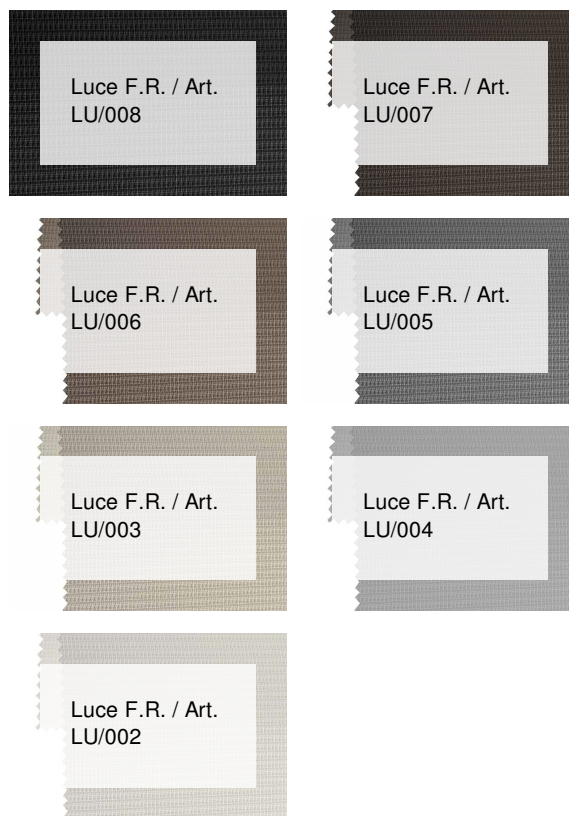

Luce F.R. / Art. LU/001

CARATTERISTICHE

Altezza_cm	300
Spessore	0,3
Peso_g_mq	150
Fattore_Apertura	6
Trasmissione_Solare	51
Riflessione_Solare	43
Assorbimento_Solare	6
Trasmissione_Luce	52
Riflessione_Luce	47
GtotInt	0,49
Abbattimento_UV	88
Variante	LU/001
Composizione	100% PL Trevira CS
Ignifugo	Classe 1 (I),M1(F),B1(D),BS(GB),NFPA 701(US), EN13772 Class 1(EU)
HealthCertification	OEKO-TEX
Trasparenza	Attenuante
Solidita_colore_luce	5/6
Outdoor	No
Saldabile	No
Orientabile	No
Giuntabile	No
IMO	IMO
Tonalità	Bianco

ALTRI COLORI

Rullo

Verticali

Panels