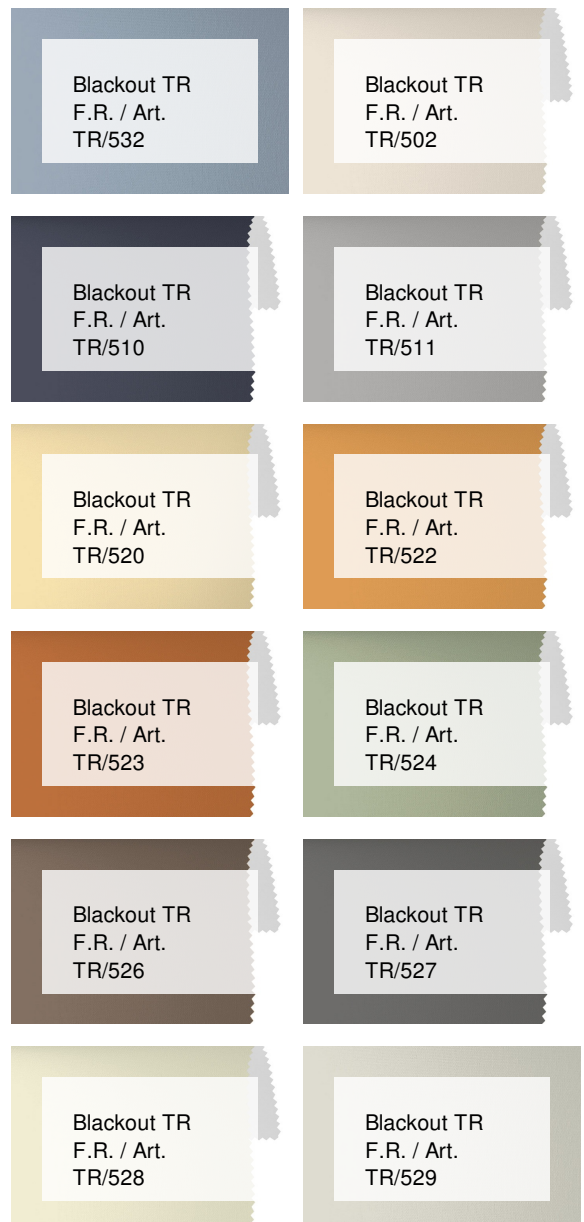

# Blackout TR F.R. / Art.

TR/512

## CARACTERISTICAS

Width cm	240
Thickness	0,38
Weight g/m2	340
Solar_Reflection	70
Solar_Absorption	30
Light_Absorption	82
GtotInt	0,34
UV_Reduction	100
Ref.	TR/512
Composition	35% PL 65% RA
F.R. Classification	Classe 1 (I), M1 (F), B1 (D)
HealthCertification	OEKO-TEX
Transparency	Blackout
Colour_fastness_to_light	5/6
Outdoor	No
Sealable	Heat
adjustable	No
jointed	No
IMO	No
Tone	Blue

## OTROS COLORES

Blackout TR  
F.R. / Art.  
TR/530

Blackout TR  
F.R. / Art.  
TR/531

Blackout TR  
F.R. / Art.  
TR/501