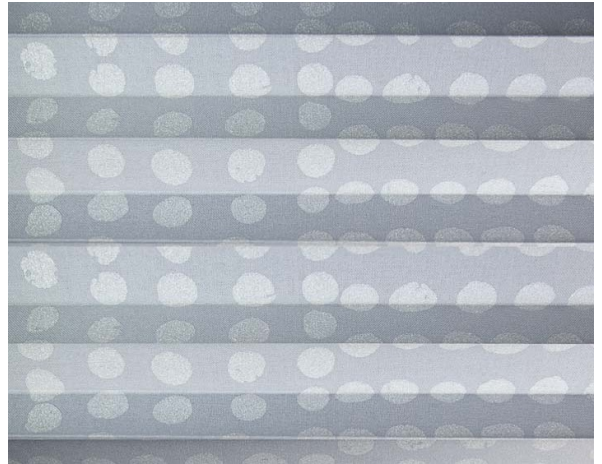

## **Bolle F.R. Plisse / Ref.**

**TP/3767/122**

### CHARACTERISTICS

---

<b>Width cm</b>	230
<b>Thickness</b>	0,35
<b>Weight g/m2</b>	200
<b>Solar_Trasmission</b>	33
<b>Solar_Reflection</b>	42
<b>Solar_Absorption</b>	25
<b>Light_Transmission</b>	31
<b>Light_Absorption</b>	46
<b>GtotInt</b>	0,5
<b>Ref.</b>	TP/3767/122
<b>Composition</b>	100% PL Trevira CS
<b>F.R. Classification</b>	Classe 1 (I), M1 (F), B1(D), BS (GB)
<b>HealthCertification</b>	OEKO-TEX
<b>Transparency</b>	Low Transparent
<b>Colour_fastness_ to_light</b>	6/7
<b>Outdoor</b>	No
<b>Sealable</b>	No
<b>adjustable</b>	Yes
<b>jointed</b>	Si
<b>IMO</b>	No
<b>Tone</b>	Grey/Black

### OTHER COLORS

---

Plissé